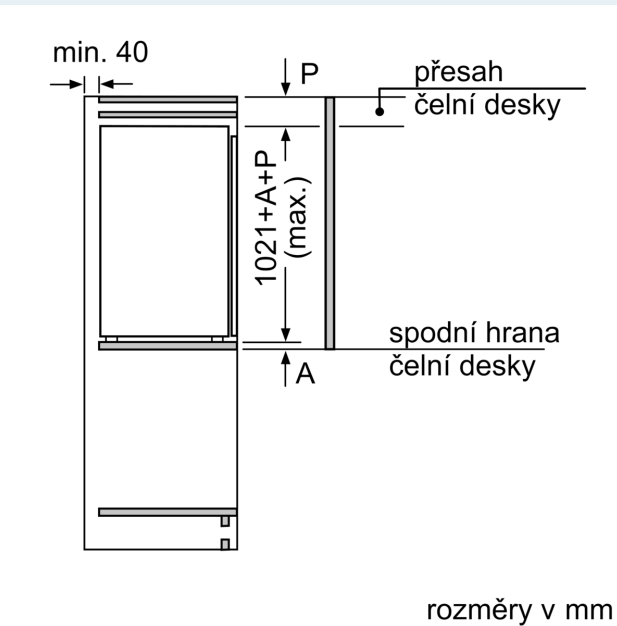

Freshness System

- 1 přihrádka hyperFresh plus s regulací vlhkosti - udrží ovoce a zeleninu až 2x déle čerstvou

Rozměry

- rozměry spotřebiče (V x Š x H) : 102.1 cm x 55.8 cm x 54.5 cm
- rozměry niky (V x Š x H): 102.5 cm x 56.0 cm x 55.0 cm

Technické informace

- závěs dveří vpravo, volitelný
- příkon: 90 W
- napětí: 220 - 240 V

Příslušenství

- zásobník na vejce
- hřebek na lahve

Specifika

- Na základě výsledků normalizované zkoušky trvajících 24 hodin. Skutečná spotřeba energie závisí na způsobu použití a umístění spotřebiče.

Prostředí a bezpečnost

Instalace

Všeobecné informace

iQ500, Vestavná chladnička, 102.5 x 56 cm, Ploché panty KI31RADF0

Rozměrové výkresy

Rozměrové výkresy

rozměry v mm

Rozměry v mm

Doporučené rozměry mezer pro plochý závěs

F	R	X
16-19	0-3	2,5
20	0-1	3
	2-3	2,5
21	0-1	3
	2-3	2,5
22	0	4
	1	3,5
	2-3	3

Rozměry mezer doporučené v tabulce je třeba dodržovat, aby bylo zaručeno bezproblémové otevírání dveří zařízení a nedocházelo k poškození kuchyňského nábytku.