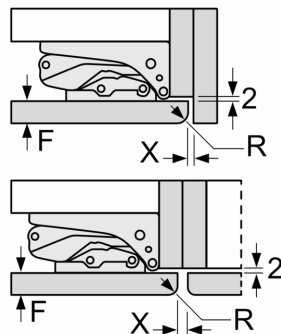

Technické informace

- závěs dveří vpravo, volitelný
- příkon: 90 W
- napětí: 220 - 240 V

Příslušenství

- zásobník na vejce
- hřebek na lahve

Specifika

- Na základě výsledků normalizované zkoušky trvajících 24 hodin. Skutečná spotřeba energie závisí na způsobu použití a umístění spotřebiče.

Prostředí a bezpečnost

Instalace

Všeobecné informace

iQ500, Vestavná chladnička, 102.5 x 56 cm, Ploché panty KI31RADF0

Rozměrové výkresy

Rozměrové výkresy

rozměry v mm

Rozměry v mm

Doporučené rozměry mezer pro plochý závěs

F	R	X
16-19	0-3	2,5
20	0-1	3
	2-3	2,5
21	0-1	3
	2-3	2,5
22	0	4
	1	3,5
	2-3	3

Rozměry mezer doporučené v tabulce je třeba dodržovat, aby bylo zaručeno bezproblémové otevírání dveří zařízení a nedocházelo k poškození kuchyňského nábytku.