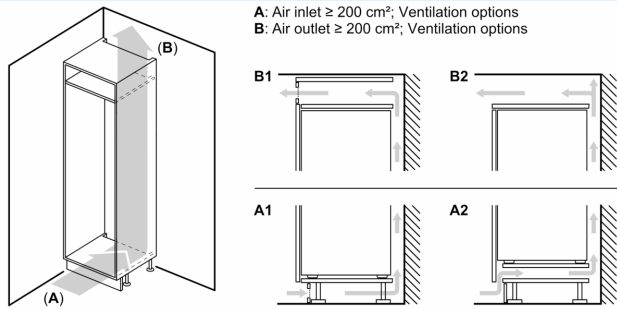

Freshness System

- 1 přihrádka hyperFresh plus s regulací vlhkosti - udrží ovoce a zeleninu až 2x déle čerstvou

Rozměry

- rozměry spotřebiče (V x Š x H) : 102.1 cm x 55.8 cm x 54.5 cm
- rozměry niky (V x Š x H): 102.5 cm x 56.0 cm x 55.0 cm

Technické informace

- závěs dveří vpravo, volitelný
- příkon: 90 W
- napětí: 220 - 240 V

Příslušenství

- zásobník na vejce
- hřebek na lahve

Specifika

- Na základě výsledků normalizované zkoušky trvajících 24 hodin. Skutečná spotřeba energie závisí na způsobu použití a umístění spotřebiče.

Prostředí a bezpečnost

Instalace

Všeobecné informace

iQ500, Vestavná chladnička, 102.5 x 56 cm, Ploché panty KI31RADF0

Rozměrové výkresy

Rozměrové výkresy

rozměry v mm

Rozměry v mm