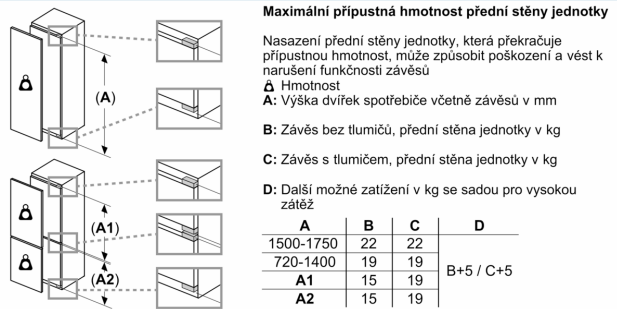

Freshness System

- 1 přihrádka hyperFresh plus s regulací vlhkosti - udrží ovoce a zeleninu až 2x déle čerstvou

Rozměry

- rozměry spotřebiče (V x Š x H) : 102.1 cm x 55.8 cm x 54.5 cm
- rozměry niky (V x Š x H): 102.5 cm x 56.0 cm x 55.0 cm

Technické informace

- závěs dveří vpravo, volitelný
- příkon: 90 W
- napětí: 220 - 240 V

Příslušenství

- zásobník na vejce
- hřebek na lahve

Specifika

- Na základě výsledků normalizované zkoušky trvajících 24 hodin. Skutečná spotřeba energie závisí na způsobu použití a umístění spotřebiče.

Prostředí a bezpečnost

Instalace

Všeobecné informace

iQ500, Vestavná chladnička, 102.5 x 56 cm, Ploché panty KI31RADF0

Rozměrové výkresy

Rozměrové výkresy

rozměry v mm

Rozměry v mm