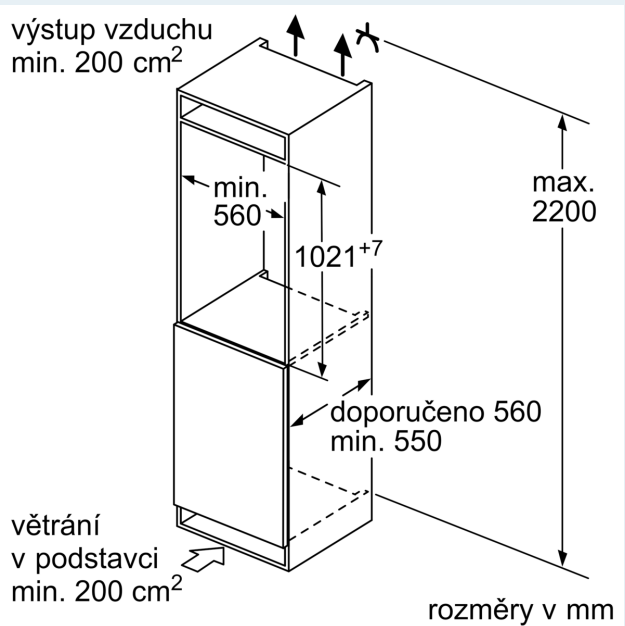

Freshness System

- 1 přihrádka hyperFresh plus s regulací vlhkosti - udrží ovoce a zeleninu až 2x déle čerstvou

Rozměry

- rozměry spotřebiče (V x Š x H) : 102.1 cm x 55.8 cm x 54.5 cm
- rozměry niky (V x Š x H): 102.5 cm x 56.0 cm x 55.0 cm

Technické informace

- závěs dveří vpravo, volitelný
- příkon: 90 W
- napětí: 220 - 240 V

Příslušenství

- zásobník na vejce
- hřebek na lahve

Specifika

- Na základě výsledků normalizované zkoušky trvajících 24 hodin. Skutečná spotřeba energie závisí na způsobu použití a umístění spotřebiče.

Prostředí a bezpečnost

Instalace

Všeobecné informace

iQ500, Vestavná chladnička, 102.5 x 56 cm, Ploché panty KI31RADF0

Rozměrové výkresy

Rozměrové výkresy

rozměry v mm

Rozměry v mm

Doporučené rozměry mezer pro plochý závěs

F	R	X
16-19	0-3	2,5
20	0-1	3
	2-3	2,5
21	0-1	3
	2-3	2,5
22	0	4
	1	3,5
	2-3	3

Rozměry mezer doporučené v tabulce je třeba dodržovat, aby bylo zaručeno bezproblémové otevírání dveří zařízení a nedocházelo k poškození kuchyňského nábytku.