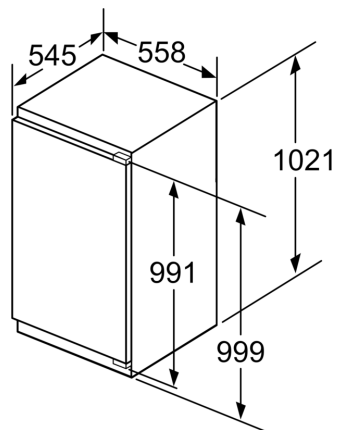

Freshness System

- 1 přihrádka hyperFresh plus s regulací vlhkosti - udrží ovoce a zeleninu až 2x déle čerstvou

Rozměry

- rozměry spotřebiče (V x Š x H) : 102.1 cm x 55.8 cm x 54.5 cm
- rozměry niky (V x Š x H): 102.5 cm x 56.0 cm x 55.0 cm

Prostředí a bezpečnost

Instalace

Všeobecné informace

iQ500, Vestavná chladnička, 102.5 x 56 cm, Ploché panty KI31RADF0

Rozměrové výkresy

Rozměrové výkresy

rozměry v mm

Rozměry v mm

Doporučené rozměry mezer pro plochý závěs

F	R	X
16-19	0-3	2,5
20	0-1	3
	2-3	2,5
21	0-1	3
	2-3	2,5
22	0	4
	1	3,5
	2-3	3

Rozměry mezer doporučené v tabulce je třeba dodržovat, aby bylo zaručeno bezproblémové otevírání dveří zařízení a nedocházelo k poškození kuchyňského nábytku.