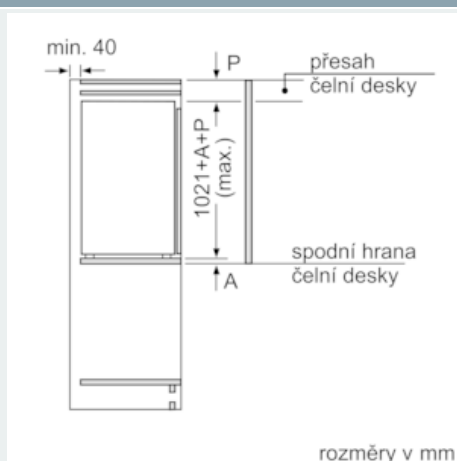

Freshness System

- 1 přihrádka hyperFresh plus s regulací vlhkosti - udrží ovoce a zeleninu až 2x déle čerstvou
-

Rozměry

- rozměry spotřebiče (V x Š x H) : 102.1 cm x 55.8 cm x 54.5 cm
- rozměry niky (V x Š x H): 102.5 cm x 56.0 cm x 55.0 cm

Specifika

- Objem brutto - chladicí prostor 176 l
- Objem brutto - chladicí prostor 176 l

- Na základě výsledků normalizované zkoušky trvajících 24 hodin. Skutečná spotřeba energie závisí na způsobu použití a umístění spotřebiče.

Všeobecné informace

iQ500, Vestavná chladnička, 102.5 x 56 cm KI31RAD30

Rozměrové výkresy

Rozměry v mm Doporučené rozměry mezer pro plochý závěs

Rozměry mezer doporučené v tabulce je třeba dodržovat, aby bylo zaručeno bezproblémové otevírání dveří zařízení a nedocházelo k poškození kuchyňského nábytku.