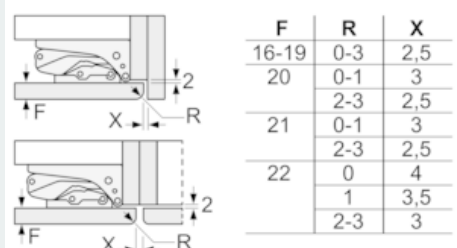

Všeobecné informace

iQ500, Vestavná chladnička, 102.5 x 56 cm KI31RAD30

Rozměrové výkresy

Rozměry v mm Doporučené rozměry mezer pro plochý závěs

Rozměry mezer doporučené v tabulce je třeba dodržovat, aby bylo zaručeno bezproblémové otevírání dveří zařízení a nedocházelo k poškození kuchyňského nábytku.