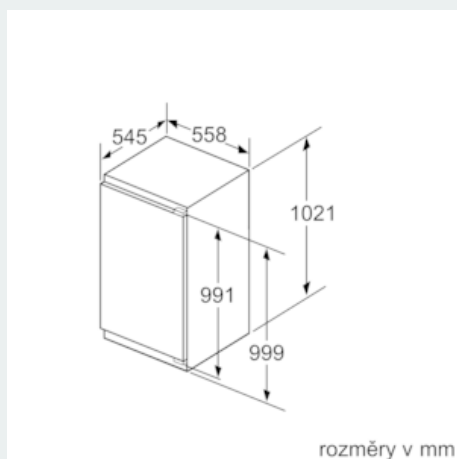

Specifika

- Objem brutto - chladicí prostor 176 l
- Objem brutto - chladicí prostor 176 l

- Na základě výsledků normalizované zkoušky trvajících 24 hodin. Skutečná spotřeba energie závisí na způsobu použití a umístění spotřebiče.

Všeobecné informace

iQ500, Vestavná chladnička, 102.5 x 56 cm KI31RAD30

Rozměrové výkresy

Rozměry v mm Doporučené rozměry mezer pro plochý závěs

Rozměry mezer doporučené v tabulce je třeba dodržovat, aby bylo zaručeno bezproblémové otevírání dveří zařízení a nedocházelo k poškození kuchyňského nábytku.