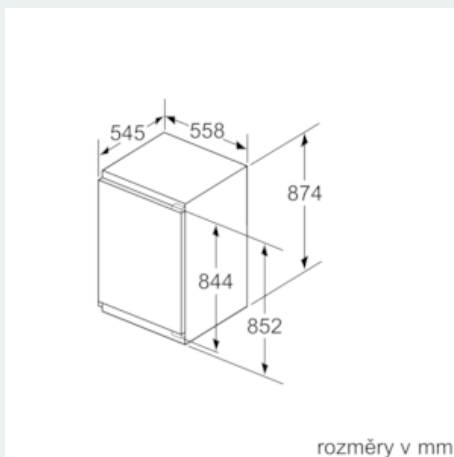

Rozměry

- rozměry spotřebiče (V x Š x H) : 87.4 cm x 55.8 cm x 54.5 cm
- rozměry niky (V x Š x H): 88.0 cm x 56.0 cm x 55.0 cm

Technické informace

- závěs dveří vpravo, volitelný
- příkon: 90 W
- napětí: 220 - 240 V
- transportní úchyty

iQ500, Vestavná chladnička s mrazicí částí, 88 x 56 cm KI22LAD30

Rozměrové výkresy

Rozměry v mm Doporučené rozměry mezer pro plochý závěs

F	R	X
16-19	0-3	2,5
20	0-1	3
	2-3	2,5
21	0-1	3
	2-3	2,5
22	0	4
	1	3,5
	2-3	3