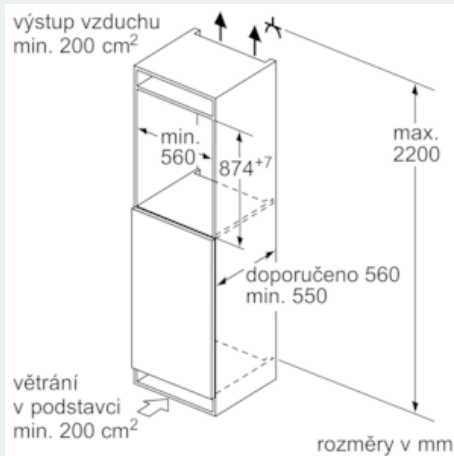

Rozměry

- rozměry spotřebiče (V x Š x H) : 87.4 cm x 55.8 cm x 54.5 cm
- rozměry niky (V x Š x H): 88.0 cm x 56.0 cm x 55.0 cm

Technické informace

- závěs dveří vpravo, volitelný
- příkon: 90 W
- napětí: 220 - 240 V
- transportní úchyty

Příslušenství

- Accessories: 2 x Přihrádka na vejce
- hřebec na lahve

Hlavní benefity

- 1 přihrádka hyperFresh plus s regulací vlhkosti - udrží ovoce a zeleninu až 2x déle čerstvou
-
- varioShelf - individuálně nastavitelná přihrádka pro dokonalé využití prostoru
- easyAccess Shelf - výsuvná police pro snadný přístup a dokonalý přehled
- touchControl - elegantní a přesné dotykové ovládání

Specifika

- Objem brutto 127 l
- Objem brutto - chladicí prostor 112 l
- Objem brutto**** mrazák: 15 l (-18°C a nižší)
- Na základě výsledků normalizované zkoušky trvajících 24 hodin. Skutečná spotřeba energie závisí na způsobu použití a umístění spotřebiče.

iQ500, Vestavná chladnička s mrazicí částí, 88 x 56 cm KI22LAD30

Rozměrové výkresy

Rozměry v mm Doporučené rozměry mezer pro plochý závěs

F	R	X
16-19	0-3	2,5
20	0-1	3
	2-3	2,5
21	0-1	3
	2-3	2,5
22	0	4
	1	3,5
	2-3	3