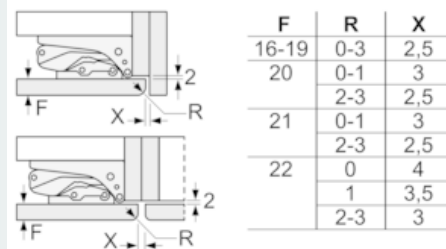

Rozměry

- rozměry spotřebiče (V x Š x H) : 87.4 cm x 55.8 cm x 54.5 cm
- rozměry niky (V x Š x H): 88.0 cm x 56.0 cm x 55.0 cm

Technické informace

- závěs dveří vpravo, volitelný
- příkon: 90 W
- napětí: 220 - 240 V
- transportní úchyty

iQ500, Vestavná chladnička s mrazicí částí, 88 x 56 cm KI22LAD30

Rozměrové výkresy

Rozměry v mm Doporučené rozměry mezer pro plochý závěs

F	R	X
16-19	0-3	2,5
20	0-1	3
	2-3	2,5
21	0-1	3
	2-3	2,5
22	0	4
	1	3,5
	2-3	3