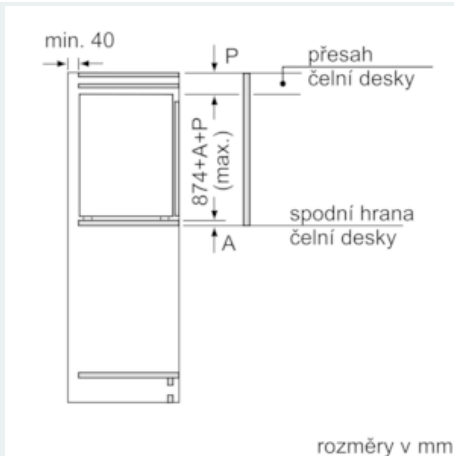

Rozměry

- rozměry spotřebiče (V x Š x H) : 87.4 cm x 55.8 cm x 54.5 cm
- rozměry niky (V x Š x H): 88.0 cm x 56.0 cm x 55.0 cm

Technické informace

- závěs dveří vpravo, volitelný
- příkon: 90 W
- napětí: 220 - 240 V
- transportní úchyty

Příslušenství

- Accessories: 2 x Přihrádka na vejce
- hřebec na lahve

Hlavní benefity

- 1 přihrádka hyperFresh plus s regulací vlhkosti - udrží ovoce a zeleninu až 2x déle čerstvou
-
- varioShelf - individuálně nastavitelná přihrádka pro dokonalé využití prostoru
- easyAccess Shelf - výsuvná police pro snadný přístup a dokonalý přehled
- touchControl - elegantní a přesné dotykové ovládání

iQ500, Vestavná chladnička s mrazicí částí, 88 x 56 cm KI22LAD30

Rozměrové výkresy

Rozměry v mm Doporučené rozměry mezer pro plochý závěs

F	R	X
16-19	0-3	2,5
20	0-1	3
	2-3	2,5
21	0-1	3
	2-3	2,5
22	0	4
	1	3,5
	2-3	3