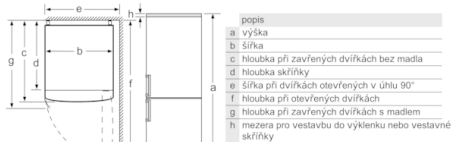

rozměry v mm

rozměry v mm