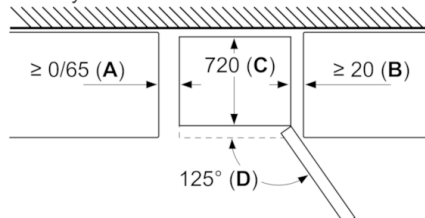

Název spotřebiče	A	B	C	D
KGN56	0/65	20	720	125
KGF56	0/65	20	720	125

A: U modelů se svislými integrovanými madly je pro jednoduché otevírání zapotřebí minimální vzdálenost 65 mm.