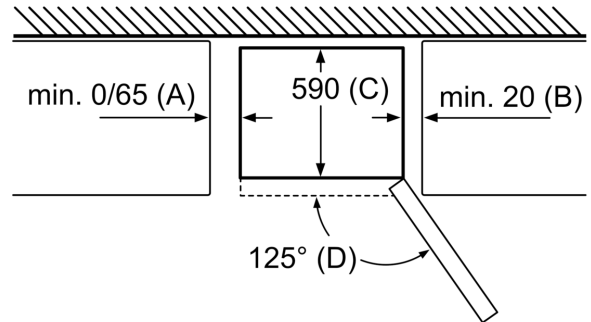

Rozměry

- rozměry spotřebiče (V x Š x H) : 203.0 cm x 70.0 cm x 67.0 cm

Technické informace

- závěs dveří vpravo, volitelný

- výškově nastavitelné nožičky vpředu, kolečka vzadu
- příkon: 100 W
- napětí: 220 - 240 V

popis
a) výška
b) šířka
c) hloubka při zavřených dvířkách bez madla
d) hloubka skříňky
e) šířka při dvířkách otevřených v úhlu 90°
f) hloubka při otevřených dvířkách bez madla
g) hloubka při zavřených dvířkách s madlem
h) mezera pro vestavbu do výklenku nebo vestavné skříňky

rozměry v mm

název spotřebiče	A	B	C	D
KGN33, 36, 39, 46, 49	0/65	20	590	125
KGF39, 49	0/65	20	590	125

Rozměr A:
U modelů se svislými integrovanými madly je pro jednoduché otevírání zapotřebí minimální vzdálenost 65 mm.

rozměry v mm

Když se spotřebič postaví přímo ke stěně, lze zcela vytáhnout všechny zásuvky.
* S vnějším madlem a bez vnějšího madla.