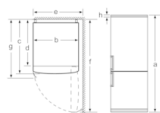

Serie | 4, Volně stojící chladnička s mrazákem dole, 203 x 70 cm, Nerez – easyclean KGN49XI40

PRŮMĚRY

rozměry v mm