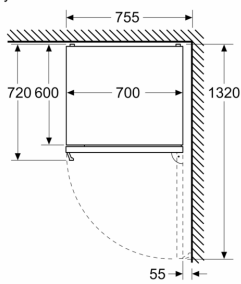

Rozměry

- rozměry spotřebiče (V x Š x H) : 203.0 cm x 70.0 cm x 66.7 cm

Technické informace

- závěs dveří vpravo, volitelný
- výškově nastavitelné nožičky vpředu
- délka přívodního kabelu: 226 cm
- napětí: 220 - 240 V

Příslušenství

- zásobník na vejce
- 1 x miska na led

Specifika

**Serie 4, Volně stojící chladnička s
mrazákem dole, 203 x 70 cm, Černý
nerez
KGN49VXCT**

Rozměry v mm

Rozměry v mm

Rozměry v mm

Rozměry v mm