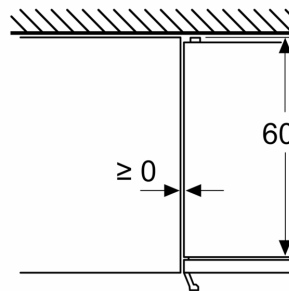

Rozměry

- rozměry spotřebiče (V x Š x H) : 203.0 cm x 70.0 cm x 66.7 cm

Technické informace

- závěs dveří vpravo, volitelný
- výškově nastavitelné nožičky vpředu
- délka přívodního kabelu: 226 cm
- napětí: 220 - 240 V

Příslušenství

- zásobník na vejce
- 1 x miska na led

Specifika

**Serie 4, Volně stojící chladnička s
mrazákem dole, 203 x 70 cm, Černý
nerez
KGN49VXCT**

Rozměry v mm

Rozměry v mm

Rozměry v mm

Rozměry v mm