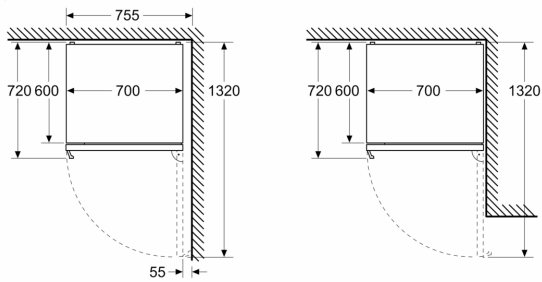

Rozměry

- rozměry spotřebiče (V x Š x H) : 203.0 cm x 70.0 cm x 66.7 cm

Technické informace

- závěs dveří vpravo, volitelný
- výškově nastavitelné nožičky vpředu
- délka přívodního kabelu: 226 cm
- napětí: 220 - 240 V

Instalace

Všeobecné informace

**Serie 4, Volně stojící chladnička s
mrazákem dole, 203 x 70 cm, Nerez
(s povrchem proti otiskům prstů)
KGN49VICT**

Rozměry v mm

Rozměry v mm

Rozměry v mm

Rozměry v mm