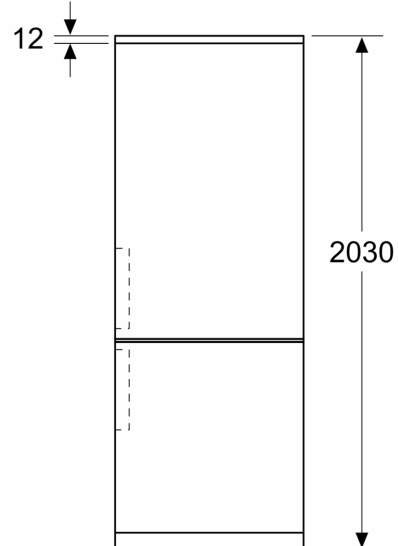

Technické údaje

Třída energetické účinnosti:	C
Průměrná roční spotřeba energie v kilowatt hodinách za rok (kWh / a):	178 kWh/ročně
Součet objemu zmrazených oddílů:	129 l
Součet objemu chladicích oddílů:	311 l
Emise hluku šířeného vzduchem:	35 dB(A) re 1 pW
Třída emisí hluku šířeného vzduchem:	B
Konstrukce:	Volně stojící
Dekorační rám / deska:	Dekorační rám není možné objednat jako zvláštní příslušenství
Výška:	2030 mm
Šířka:	700 mm
Hloubka:	667 mm
Hmotnost netto:	81.1 kg
Jištění:	10 A
Závěs dveří:	Vpravo, volitelný
Napětí:	220-240 V
Frekvence:	50 Hz
Délka přívodního kabelu:	226.0 cm
Počet kompresorů:	1
Počet nezávislých chladicích okruhů:	2
Vnitřní ventilátor - mrazicí část:	Ne
Závěs dveří volitelný:	Ano
Počet výškově nastavitelných odkládacích ploch v chladicí části (ks):	3
Přihrádky na lahve:	Ano
Způsob montáže:	Volně stojící

Rozměry

- rozměry spotřebiče (V x Š x H) : 203.0 cm x 70.0 cm x 66.7 cm

Technické informace

- závěs dveří vpravo, volitelný
- výškově nastavitelné nožičky vpředu
- délka přívodního kabelu: 226 cm
- napětí: 220 - 240 V

Instalace

Všeobecné informace

**Serie 4, Volně stojící chladnička s
mrazákem dole, 203 x 70 cm, Nerez
(s povrchem proti otiskům prstů)
KGN49VICT**

Rozměry v mm

Rozměry v mm

Rozměry v mm

Rozměry v mm