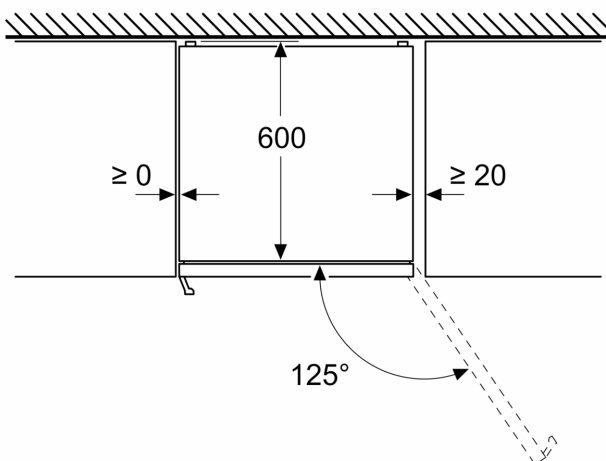

Rozměry

- rozměry spotřebiče (V x Š x H) : 203.0 cm x 70.0 cm x 66.7 cm

Technické informace

- závěs dveří vpravo, volitelný
- výškově nastavitelné nožičky vpředu
- délka přívodního kabelu: 226 cm
- napětí: 220 - 240 V

Instalace

Všeobecné informace

**Serie 4, Volně stojící chladnička s
mrazákem dole, 203 x 70 cm, Nerez
(s povrchem proti otiskům prstů)
KGN49VICT**

Rozměry v mm

Rozměry v mm

Rozměry v mm

Rozměry v mm