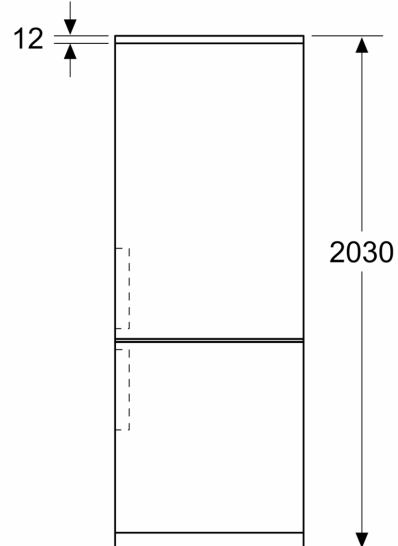

Technické údaje

Třída energetické účinnosti:	C
Průměrná roční spotřeba energie v kilowatthodinách za rok (kWh / a):	178 kWh/ročně
Součet objemu zmrazených oddílů:	129 l
Součet objemu chladicích oddílů:	311 l
Emise hluku šířeného vzduchem:	35 dB(A) re 1 pW
Třída emisí hluku šířeného vzduchem:	B
Konstrukce:	Volně stojící
Dekorační rám / deska:	Dekorační rám není možné objednat jako zvláštní příslušenství
Výška:	2030 mm
Šířka:	700 mm
Hloubka:	667 mm
Hmotnost netto:	84.3 kg
Jištění:	10 A
Závěs dveří:	Vpravo, volitelný
Napětí:	220-240 V
Frekvence:	50 Hz
Délka přívodního kabelu:	226.0 cm
Počet kompresorů:	1
Počet nezávislých chladicích okruhů:	2
Vnitřní ventilátor - mrazicí část:	Ne
Závěs dveří volitelný:	Ano
Počet výškově nastavitelných odkládacích ploch v chladicí části (ks):	3
Přihrádky na lahve:	Ano
Způsob montáže:	Volně stojící

Mrazicí prostor

- čistý objem mrazicí části : 129 l
- mrazicí kapacita 24h : 11 kg
- 3 x transparentní mrazicí zásuvka

Rozměry

- rozměry spotřebiče (V x Š x H) : 203.0 cm x 70.0 cm x 66.7 cm

Technické informace

Prostředí a bezpečnost

Instalace

Všeobecné informace

**Serie 4, Volně stojící chladnička s
mrazákem dole, 203 x 70 cm, Černý
nerez
KGN492XCF**

Rozměry v mm

Rozměry v mm

Rozměry v mm