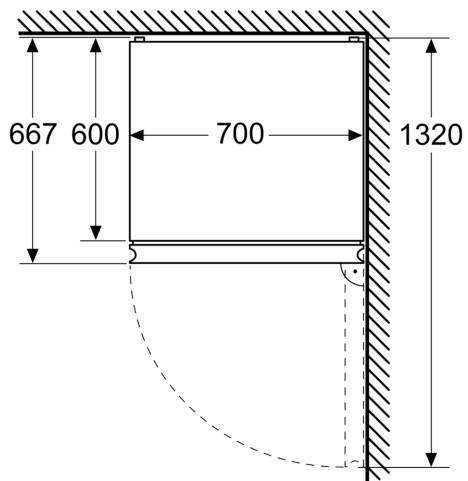

Mrazicí prostor

- čistý objem mrazicí části : 129 l
- mrazicí kapacita 24h : 11 kg
- 3 x transparentní mrazicí zásuvka

Rozměry

- rozměry spotřebiče (V x Š x H) : 203.0 cm x 70.0 cm x 66.7 cm

Technické informace

- závěs dveří vpravo, volitelný
- výškově nastavitelné nožičky vpředu, kolečka vzadu
- napětí: 220 - 240 V

Příslušenství

- zásobník na vejce
- 1 x miska na led

Specifika

- Na základě výsledků normalizované zkoušky trvající 24 hodin. Skutečná spotřeba energie závisí na způsobu použití a umístění spotřebiče.
- Deklarované spotřeby energie se dosáhne, pokud jsou použity vymezovací úchytky. Spotřebič bez těchto úchytek je plně funkční, ale má o něco vyšší spotřebu elektrické energie. Hloubka spotřebiče s úchytkami je větší asi o 3,5 cm.

Prostředí a bezpečnost

Instalace

Všeobecné informace

**Serie 4, Volně stojící chladnička s
mrazákem dole, 203 x 70 cm, Černý
nerez
KGN492XCF**

Rozměry v mm

Rozměry v mm

Rozměry v mm