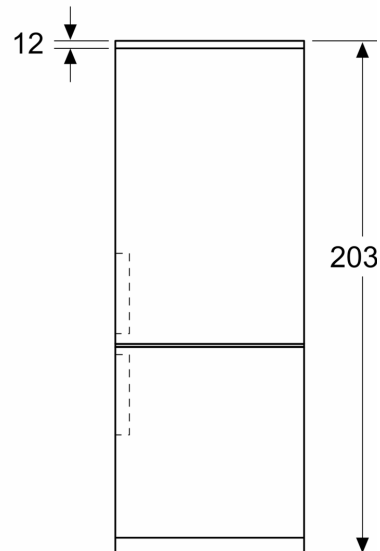

Technické údaje

Třída energetické účinnosti:	D
Průměrná roční spotřeba energie v kilowatthodinách za rok (kWh / a):	223 kWh/ročně
Součet objemu zmrazených oddílů:	129 l
Součet objemu chladicích oddílů:	311 l
Emise hluku šířeného vzduchem:	35 dB(A) re 1 pW
Třída emisí hluku šířeného vzduchem:	B
Konstrukce:	Volně stojící
Dekorační rám / deska:	Dekorační rám není možné objednat jako zvláštní příslušenství
Výška:	2030 mm
Šířka:	700 mm
Hloubka:	667 mm
Hmotnost netto:	78.4 kg
Jištění:	10 A
Závěs dveří:	Vpravo, volitelný
Napětí:	220-240 V
Frekvence:	50 Hz
Délka přívodního kabelu:	231.0 cm
Počet kompresorů:	1
Počet nezávislých chladicích okruhů:	2
Vnitřní ventilátor - mrazicí část:	Ne
Závěs dveří volitelný:	Ano
Počet výškově nastavitelných odkládacích ploch v chladicí části (ks):	3
Přihrádky na lahve:	Ano
Způsob montáže:	Volně stojící

Rozměry

- rozměry spotřebiče (V x Š x H) : 203.0 cm x 70.0 cm x 66.7 cm

Technické informace

- závěs dveří vpravo, volitelný
- výškově nastavitelné nožičky vpředu
- délka přívodního kabelu: 231 cm
- napětí: 220 - 240 V

Příslušenství

- zásobník na vejce
- 1 x miska na led

**Specifika**

- Na základě výsledků normalizované zkoušky trvající 24 hodin.
Skutečná spotřeba energie závisí na způsobu použití a umístění

**Serie 4, Volně stojící chladnička s
mrazákem dole, 203 x 70 cm, matná
ocel s úpravou proti otiskům prstů
KGN492IDF**

Rozměry v mm

Rozměry v mm

Rozměry v mm