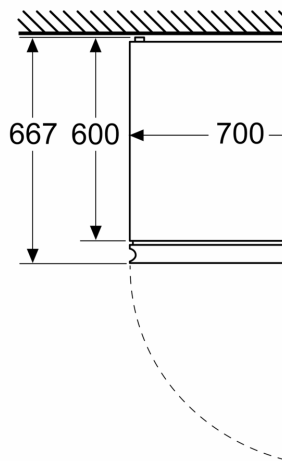

Rozměry

- rozměry spotřebiče (V x Š x H) : 203.0 cm x 70.0 cm x 66.7 cm

Technické informace

- závěs dveří vpravo, volitelný
- výškově nastavitelné nožičky vpředu
- délka přívodního kabelu: 231 cm
- napětí: 220 - 240 V

Příslušenství

- zásobník na vejce
- 1 x miska na led

**Specifika**

- Na základě výsledků normalizované zkoušky trvající 24 hodin.
Skutečná spotřeba energie závisí na způsobu použití a umístění

**Serie 4, Volně stojící chladnička s
mrazákem dole, 203 x 70 cm, matná
ocel s úpravou proti otiskům prstů
KGN492IDF**

Rozměry v mm

Rozměry v mm

Rozměry v mm