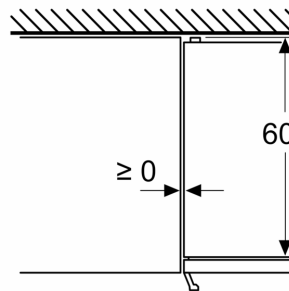

Rozměry

- rozměry spotřebiče (V x Š x H) : 203.0 cm x 60.0 cm x 66.5 cm

Technické informace

- závěs dveří vpravo, volitelný
- výškově nastavitelné nožičky vpředu
- napětí: 220 - 240 V

Příslušenství

- zásobník na vejce
- 1 x miska na led

Rozměry v mm

Rozměry v mm

Rozměry v mm

Rozměry v mm