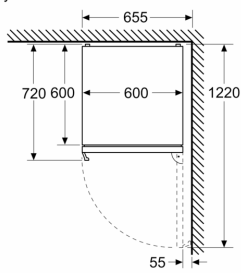

Rozměry

- rozměry spotřebiče (V x Š x H) : 203.0 cm x 60.0 cm x 66.5 cm

Technické informace

- závěs dveří vpravo, volitelný
- výškově nastavitelné nožičky vpředu
- napětí: 220 - 240 V

Příslušenství

- zásobník na vejce
- 1 x miska na led

Rozměry v mm

Rozměry v mm

Rozměry v mm

Rozměry v mm