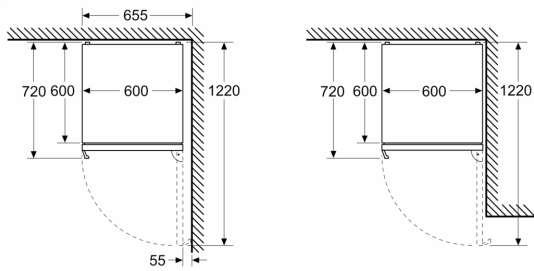

Rozměry

- rozměry spotřebiče (V x Š x H) : 203.0 cm x 60.0 cm x 66.5 cm

Technické informace

- závěs dveří vpravo, volitelný
- výškově nastavitelné nožičky vpředu
- klimatická třída: SN-T
- napětí: 220 - 240 V
- délka přívodního kabelu: 210 cm

Instalace

Všeobecné informace

**Serie 4, Volně stojící chladnička s
mrazákem dole, 203 x 60 cm, Černý
nerez
KGN39VXAT**

Rozměry v mm

Rozměry v mm

Rozměry v mm

Rozměry v mm