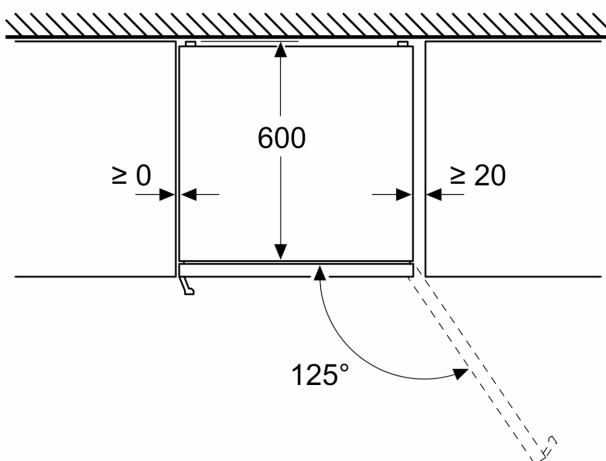

Rozměry

- rozměry spotřebiče (V x Š x H) : 203.0 cm x 60.0 cm x 66.5 cm

Technické informace

- závěs dveří vpravo, volitelný
- výškově nastavitelné nožičky vpředu
- klimatická třída: SN-T
- napětí: 220 - 240 V
- délka přívodního kabelu: 210 cm

Instalace

Všeobecné informace

**Serie 4, Volně stojící chladnička s
mrazákem dole, 203 x 60 cm, Černý
nerez
KGN39VXAT**

Rozměry v mm

Rozměry v mm

Rozměry v mm

Rozměry v mm