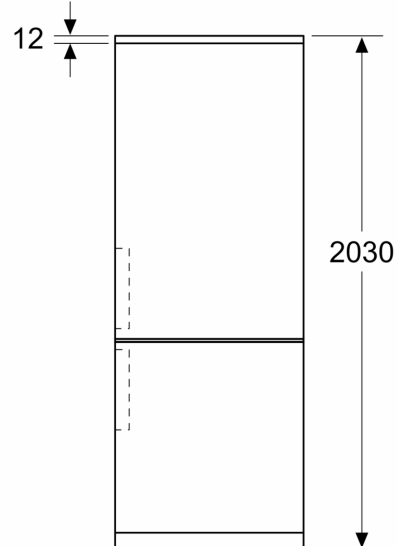

Technické údaje

Třída energetické účinnosti:	A
Průměrná roční spotřeba energie v kilowatthodinách za rok (kWh / a):	104 kWh/ročně
Součet objemu zmrazených oddílů:	103 l
Součet objemu chladicích oddílů:	260 l
Emise hluku šířeného vzduchem:	29 dB(A) re 1 pW
Třída emisí hluku šířeného vzduchem:	A
Konstrukce:	Volně stojící
Dekorační rám / deska:	Dekorační rám není možné objednat jako zvláštní příslušenství
Výška:	2030 mm
Šířka:	600 mm
Hloubka:	665 mm
Hmotnost netto:	98.1 kg
Jištění:	10 A
Závěs dveří:	Vpravo, volitelný
Napětí:	220-240 V
Frekvence:	50 Hz
Délka přívodního kabelu:	210.0 cm
Počet kompresorů:	1
Počet nezávislých chladicích okruhů:	2
Vnitřní ventilátor - mrazicí část:	Ne
Závěs dveří volitelný:	Ano
Počet výškově nastavitelných odkládacích ploch v chladicí části (ks):	3
Přihrádky na lahve:	Ano
Způsob montáže:	Volně stojící

Rozměry

- rozměry spotřebiče (V x Š x H) : 203.0 cm x 60.0 cm x 66.5 cm

Technické informace

- závěs dveří vpravo, volitelný
- výškově nastavitelné nožičky vpředu
- klimatická třída: SN-T
- napětí: 220 - 240 V
- délka přívodního kabelu: 210 cm

Instalace

Všeobecné informace

**Serie 4, Volně stojící chladnička s
mrazákem dole, 203 x 60 cm, Černý
nerez
KGN39VXAT**

Rozměry v mm

Rozměry v mm

Rozměry v mm

Rozměry v mm