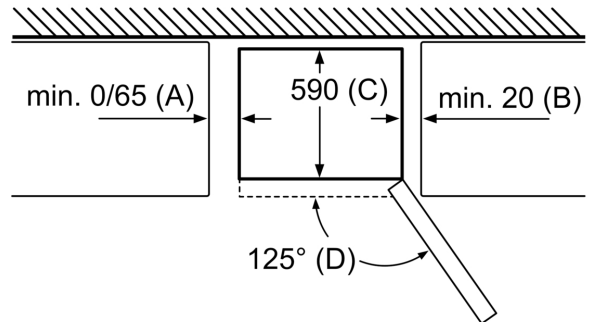

Rozměry

- rozměry spotřebiče (V x Š x H) : 203.0 cm x 60.0 cm x 66.0 cm

Technické informace

- závěs dveří vpravo, volitelný
- výškově nastavitelné nožičky vpředu, kolečka vzadu
- příkon: 100 W
- napětí: 220 - 240 V

- počet odkládacích ploch z bezpečnostního skla: 5, z toho výškově nastavitelných: 3, 4 x EasyAccess Shelf, výsuvná plocha
- etážové zamrazování
- třída spotřeby energie: E
- čistý celkový objem : 368 l
- čistý objem chladicí části : 279 l
- čistý objem mrazicí části : 89 l
- mrazicí kapacita 24h : 10 kg
- roční spotřeba energie: 238 kwh
- klimatická třída: SN-T
- super mrazení: funkce Super Freezing
- hlučnost: 39 dB
- doba skladování při poruše: 12 h hod.

rozměry v mm

název spotřebiče	A	B	C	D
KGN33, 36, 39, 46, 49	0/65	20	590	125
KGF39, 49	0/65	20	590	125

Rozměr A:
U modelů se svislými integrovanými madly je pro jednoduché otevírání zapotřebí minimální vzdálenost 65 mm.

rozměry v mm

Když se spotřebič postaví přímo ke stěně, lze zcela vytáhnout všechny zásuvky.

* S vnějším madlem a bez vnějšího madla.