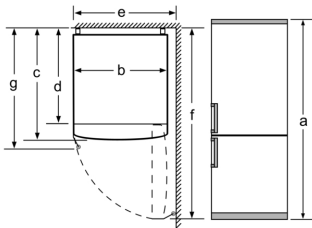

Serie 4, Volně stojící chladnička s mrazákem dole, 203 x 60 cm, Bílá KGN39VWEQ

název spotřebiče	a	b	c	d	e	f	g
KGN39/KGF39 (vnitřní madlo)	2030	600	660	590	600	1210	660
KGN39/KGF39 (vnější madlo)	2030	600	660	590	640	1210	700

technické údaje	
a	výška
b	šířka
c	hloubka při zavřených dvířkách, bez madla
d	hloubka skříňky
e	šířka při dvířkách otevřených v úhlu 90°
f	hloubka při otevřených dvířkách
g	hloubka při zavřených dvířkách, s madlem

rozměry v mm