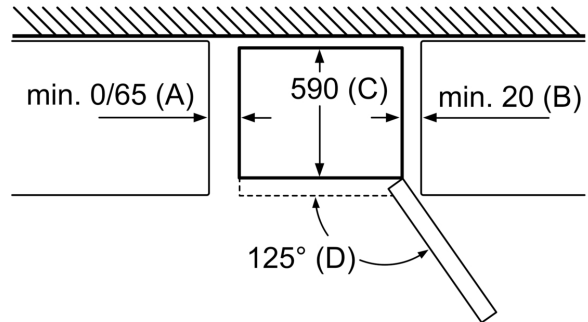

Rozměry

- rozměry spotřebiče (V x Š x H) : 203.0 cm x 60.0 cm x 66.0 cm

Technické informace

- závěs dveří vpravo, volitelný
- výškově nastavitelné nožičky vpředu, kolečka vzadu
- příkon: 100 W
- napětí: 220 - 240 V

Prostředí a bezpečnost

Instalace

Všeobecné informace

- Super Freezing: manuální / automatická aktivace
- variabilní mrazicí prostor Vario Zone - vyjímatelné poličky z bezpečnostního skla pro extra prostor
- etážové zamrazování
- třída spotřeby energie: E
- čistý celkový objem : 368 l
- čistý objem chladicí části : 279 l
- čistý objem mrazicí části : 89 l
- mrazicí kapacita 24h : 10 kg
- roční spotřeba energie: 238 kwh
- klimatická třída: SN-T
- super mrazení: funkce Super Freezing
- hlučnost: 39 dB
- doba skladování při poruše: 12 h hod.

rozměry v mm

název spotřebiče	A	B	C	D
KGN33, 36, 39, 46, 49	0/65	20	590	125
KGF39, 49	0/65	20	590	125

Rozměr A:
U modelů se svislými integrovanými madly je pro jednoduché otevírání zapotřebí minimální vzdálenost 65 mm.

rozměry v mm

Když se spotřebič postaví přímo ke stěně, lze zcela vytáhnout všechny zásuvky.

* S vnějším madlem a bez vnějšího madla.