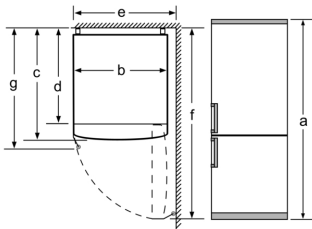

Rozměry

- rozměry spotřebiče (V x Š x H) : 203.0 cm x 60.0 cm x 66.0 cm

Technické informace

- závěs dveří vpravo, volitelný
- výškově nastavitelné nožičky vpředu, kolečka vzadu
- příkon: 100 W
- napětí: 220 - 240 V

Prostředí a bezpečnost

Instalace

Všeobecné informace

- Super Freezing: manuální / automatická aktivace
- variabilní mrazicí prostor Vario Zone - vyjímatelné poličky z bezpečnostního skla pro extra prostor
- etážové zamrazování
- třída spotřeby energie: E
- čistý celkový objem : 368 l
- čistý objem chladicí části : 279 l
- čistý objem mrazicí části : 89 l
- mrazicí kapacita 24h : 10 kg
- roční spotřeba energie: 238 kwh
- klimatická třída: SN-T
- super mrazení: funkce Super Freezing
- hlučnost: 39 dB
- doba skladování při poruše: 12 h hod.

technické údaje	
a	výška
b	šířka
c	hloubka při zavřených dvířkách, bez madla
d	hloubka skříňky
e	šířka při dvířkách otevřených v úhlu 90°
f	hloubka při otevřených dvířkách
g	hloubka při zavřených dvířkách, s madlem

rozměry v mm

název spotřebiče	A	B	C	D
KGN33, 36, 39, 46, 49	0/65	20	590	125
KGF39, 49	0/65	20	590	125

Rozměr A:
U modelů se svislými integrovanými madly je pro jednoduché otevírání zapotřebí minimální vzdálenost 65 mm.