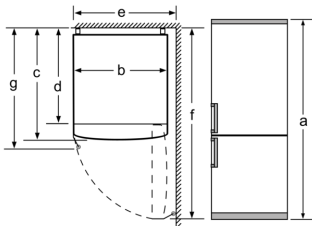

**Serie 4, Volně stojící chladnička s
mrazákem dole, 203 x 60 cm,
Nerezový vzhled
KGN39VLEA**

název spotřebiče	a	b	c	d	e	f	g
KGN39/KGF39 (vnitřní madlo)	2030	600	660	590	600	1210	660
KGN39/KGF39 (vnější madlo)	2030	600	660	590	640	1210	700

technické údaje	
a	výška
b	šířka
c	hloubka při zavřených dvířkách, bez madla
d	hloubka skříňky
e	šířka při dvířkách otevřených v úhlu 90°
f	hloubka při otevřených dvířkách
g	hloubka při zavřených dvířkách, s madlem

rozměry v mm