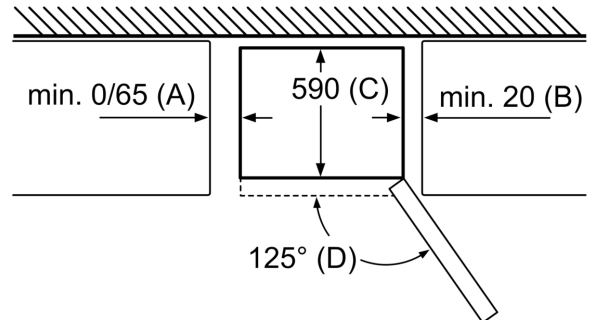

#### Rozměry

- rozměry spotřebiče (V x Š x H) : 203.0 cm x 60.0 cm x 66.0 cm

technické údaje	
a	výška
b	šířka
c	hloubka při zavřených dvířkách, bez madla
d	hloubka skříňky
e	šířka při dvířkách otevřených v úhlu 90°
f	hloubka při otevřených dvířkách
g	hloubka při zavřených dvířkách, s madlem

rozměry v mm

název spotřebiče	A	B	C	D
KGN33, 36, 39, 46, 49	0/65	20	590	125
KGF39, 49	0/65	20	590	125

**Rozměr A:**  
U modelů se svislými integrovanými madly je pro jednoduché otevírání zapotřebí minimální vzdálenost 65 mm.

rozměry v mm

Když se spotřebič postaví přímo ke stěně, lze zcela vytáhnout všechny zásuvky.

\* S vnějším madlem a bez vnějšího madla.