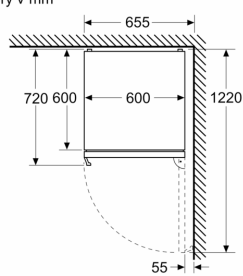

#### **Rozměry**

- rozměry spotřebiče (V x Š x H) : 203.0 cm x 60.0 cm x 66.5 cm

Rozměry v mm

Rozměry v mm

Rozměry v mm

Rozměry v mm