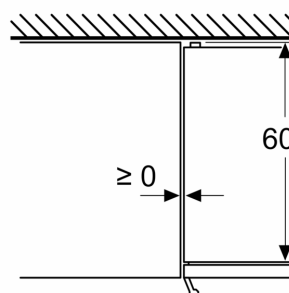

#### **Rozměry**

- rozměry spotřebiče (V x Š x H) : 203.0 cm x 60.0 cm x 66.5 cm

#### **Specifika**

- Na základě výsledků normalizované zkoušky trvající 24 hodin.  
Skutečná spotřeba energie závisí na způsobu použití a umístění spotřebiče.

**Serie 4, Volně stojící chladnička s  
mrazákem dole, 203 x 60 cm, Nerez  
(s povrchem proti otiskům prstů)  
KGN39VIBT**

Rozměry v mm

Rozměry v mm

Rozměry v mm

Rozměry v mm