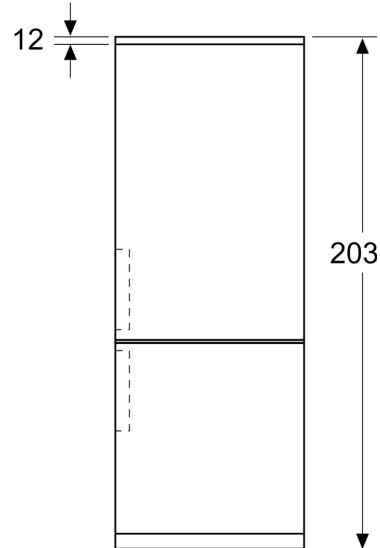

Technické údaje

Třída energetické účinnosti:	C
Průměrná roční spotřeba energie v kilowatthodinách za rok (kWh / a):	162 kWh/ročně
Součet objemu zmrazených oddílů:	103 l
Součet objemu chladicích oddílů:	260 l
Emise hluku šířeného vzduchem:	35 dB(A) re 1 pW
Třída emisí hluku šířeného vzduchem:	B
Konstrukce:	Volně stojící
Dekorační rám / deska:	Dekorační rám není možné objednat jako zvláštní příslušenství
Výška:	2030 mm
Šířka:	600 mm
Hloubka:	665 mm
Hmotnost netto:	73.7 kg
Jištění:	10 A
Závěs dveří:	Vpravo, volitelný
Napětí:	220-240 V
Frekvence:	50 Hz
Délka přívodního kabelu:	226.0 cm
Počet kompresorů:	1
Počet nezávislých chladicích okruhů:	2
Vnitřní ventilátor - mrazicí část:	Ne
Závěs dveří volitelný:	Ano
Počet výškově nastavitelných odkládacích ploch v chladicí části (ks):	3
Přihrádky na lahve:	Ano
Způsob montáže:	Volně stojící

Rozměry

- rozměry spotřebiče (V x Š x H) : 203.0 cm x 60.0 cm x 66.5 cm

Technické informace

- klimatická třída: SN-T
- závěs dveří vpravo, volitelný
- výškově nastavitelné nožičky vpředu
- napětí: 220 - 240 V

Rozměry v mm

Rozměry v mm

Rozměry v mm