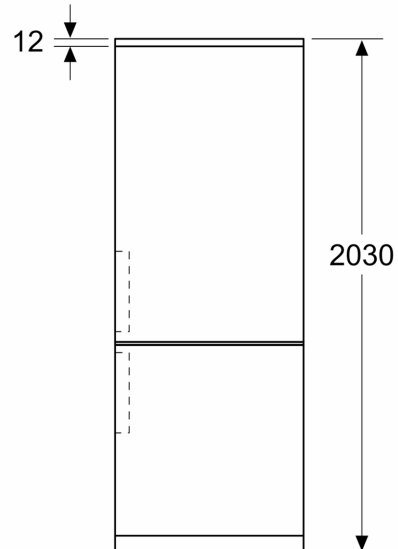

#### Rozměry

- rozměry spotřebiče (V x Š x H) : 203.0 cm x 60.0 cm x 66.5 cm

**Serie 6, Volně stojící chladnička s  
mrazákem dole, 203 x 60 cm, Nerez  
(s povrchem proti otiskům prstů)  
KGN39AIAT**

Rozměry v mm

Rozměry v mm

Rozměry v mm

Rozměry v mm