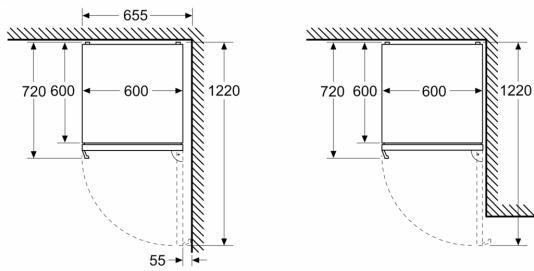

**Serie 6, Volně stojící chladnička s
mrazákem dole, 203 x 60 cm, Nerez
(s povrchem proti otiskům prstů)
KGN39AIAT**

Rozměry v mm