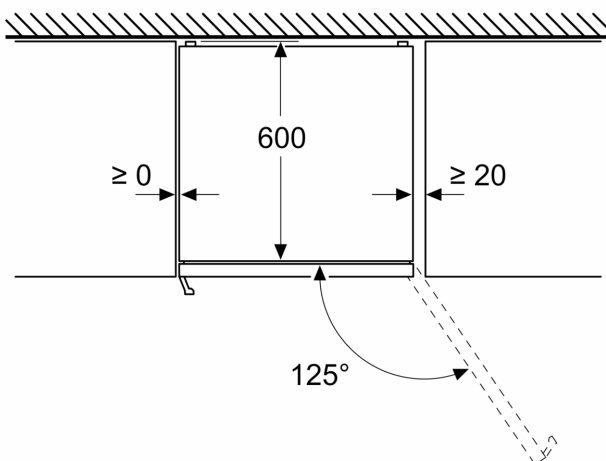

**Serie 6, Volně stojící chladnička s  
mrazákem dole, 203 x 60 cm, Nerez  
(s povrchem proti otiskům prstů)  
KGN39AIAT**

Rozměry v mm

Rozměry v mm

Rozměry v mm

Rozměry v mm