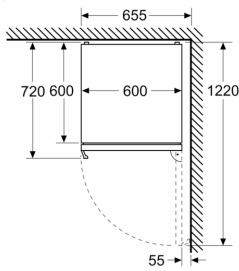

#### **Rozměry**

- rozměry spotřebiče (V x Š x H) : 203.0 cm x 60.0 cm x 66.5 cm

**Serie 4, Volně stojící chladnička s  
mrazákem dole, 203 x 60 cm, matná  
ocel s úpravou proti otiskům prstů  
KGN397ICT**

Rozměry v mm

Rozměry v mm

Rozměry v mm

Rozměry v mm