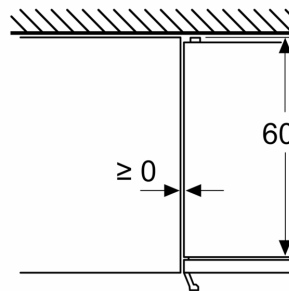

#### **Rozměry**

- rozměry spotřebiče (V x Š x H) : 203.0 cm x 60.0 cm x 66.5 cm

**Serie 4, Volně stojící chladnička s  
mrazákem dole, 203 x 60 cm, matná  
ocel s úpravou proti otiskům prstů  
KGN397ICT**

Rozměry v mm

Rozměry v mm

Rozměry v mm

Rozměry v mm