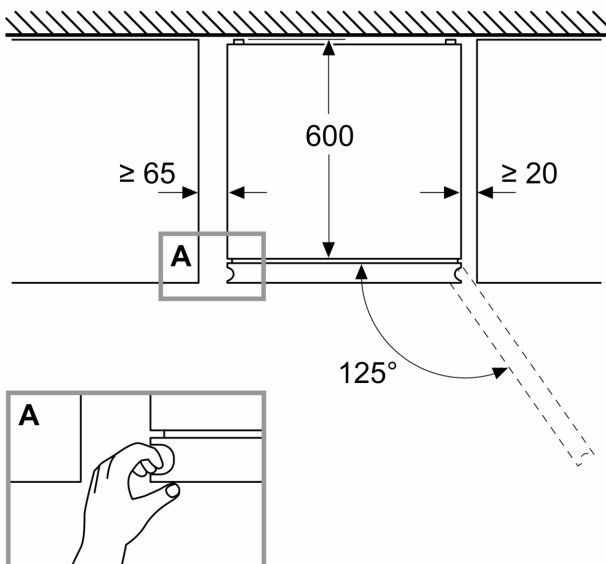

Rozměry

- rozměry spotřebiče (V x Š x H) : 203.0 cm x 60.0 cm x 66.5 cm

Technické informace

- závěs dveří vpravo, volitelný
- výškově nastavitelné nožičky vpředu
- napětí: 220 - 240 V

Příslušenství

- 1 x miska na led

**Serie 4, Volně stojící chladnička s
mrazničkou dole, 203 x 60 cm, bílá,
Total No Frost
KGN392WDF**

Rozměry v mm

Rozměry v mm

Rozměry v mm

Když se spotřebič postaví přímo ke stěně,
lze zcela vytáhnout všechny zásuvky.
* S vnějším madlem a bez vnějšího
madla.