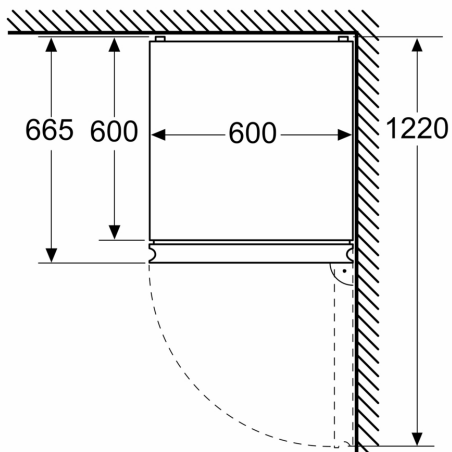

Rozměry

- rozměry spotřebiče (V x Š x H) : 203.0 cm x 60.0 cm x 66.5 cm

Technické informace

- závěs dveří vpravo, volitelný
- výškově nastavitelné nožičky vpředu
- napětí: 220 - 240 V

Příslušenství

- 1 x miska na led

Specifika

- Na základě výsledků normalizované zkoušky trvající 24 hodin. Skutečná spotřeba energie závisí na způsobu použití a umístění spotřebiče.

Prostředí a bezpečnost

Instalace

Všeobecné informace

- objem **** mrazicí části: 103 l
- mrazicí kapacita: 9.5 kg za 24 hod.
- doba skladování při poruše: 15 hod.

**Serie 4, Volně stojící chladnička s
mrazničkou dole, 203 x 60 cm, bílá,
Total No Frost
KGN392WDF**

Rozměry v mm

Rozměry v mm

Rozměry v mm

Když se spotřebič postaví přímo ke stěně,
lze zcela vytáhnout všechny zásuvky.
* S vnějším madlem a bez vnějšího
madla.