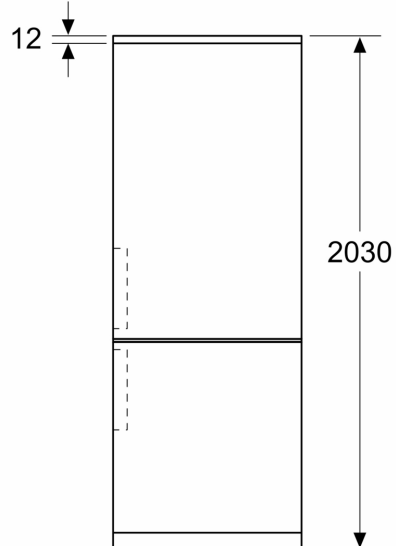

Třída energetické účinnosti: D
 Průměrná roční spotřeba energie v kilowatthodinách za rok (kWh / rok): 203 kWh/ročně
 Součet objemu mrazicích oddílů: 103 l
 Součet objemu chladicích oddílů: 260 l
 Emise hluku šířeného vzduchem: 35 dB(A) re 1pW
 Třída emisí hluku šířeného vzduchem: B
 Konstrukce spotřebiče: volně stojící
 Možnosti panelu dveří: dekorační rám není možné objednat jako zvláštní příslušenství
 Výška: 2030 mm
 Šířka spotřebiče: 600 mm
 Hloubka spotřebiče: 665 mm
 Hmotnost netto: 69.3 kg
 EAN: 4242005274222
 Jištění: 10 A
 Závěs dveří: vpravo, volitelný
 Napětí: 220-240 V
 Frekvence: 50 Hz
 Délka přívodního kabelu: 231.0 cm
 Počet kompresorů: 1
 Počet nezávislých chladicích okruhů: 2
 Vnitřní ventilátor - mrazicí část: Ne
 Závěs dveří volitelný: Ano
 Počet výškově nastavitelných odkládacích ploch v chladicí části (ks): 3
 Přihrádky na lahve: Ano
 Automatické odtávání: automatické odtávání v chlad. i mraz. části
 Způsob montáže: volně stojící

Rozměry

- rozměry spotřebiče (V x Š x H) : 203.0 cm x 60.0 cm x 66.5 cm

Technické informace

- závěs dveří vpravo, volitelný
- výškově nastavitelné nožičky vpředu
- napětí: 220 - 240 V

Příslušenství

- 1 x miska na led

Specifika

- Na základě výsledků normalizované zkoušky trvající 24 hodin. Skutečná spotřeba energie závisí na způsobu použití a umístění spotřebiče.

Prostředí a bezpečnost

Instalace

Všeobecné informace

- objem **** mrazicí části: 103 l
- mrazicí kapacita: 9.5 kg za 24 hod.
- doba skladování při poruše: 15 hod.

**Serie 4, Volně stojící chladnička s
mrazničkou dole, 203 x 60 cm, bílá,
Total No Frost
KGN392WDF**

Rozměry v mm

Rozměry v mm

Rozměry v mm

Když se spotřebič postaví přímo ke stěně,
lze zcela vytáhnout všechny zásuvky.
* S vnějším madlem a bez vnějšího
madla.