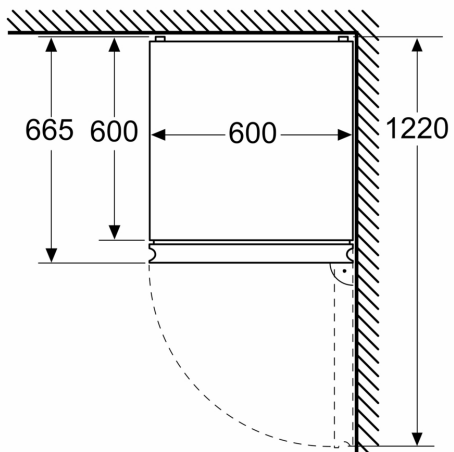

**Serie 4, Volně stojící chladnička s
mrazákem dole, 203 x 60 cm, kovový
vzhled
KGN392LDF**

Rozměry v mm