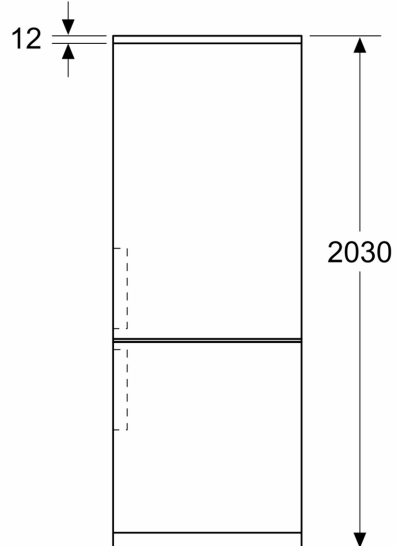

#### Rozměry

- rozměry spotřebiče (V x Š x H) : 203.0 cm x 60.0 cm x 66.5 cm

#### Instalace

#### Všeobecné informace

**Serie 4, Volně stojící chladnička s  
mrazákem dole, 203 x 60 cm, kovový  
vzhled  
KGN392LDF**

Rozměry v mm

Rozměry v mm

Rozměry v mm