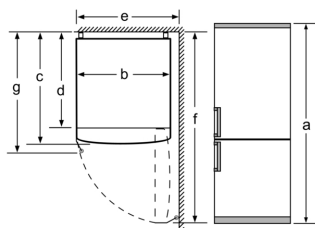

Rozměry

- rozměry spotřebiče (V x Š x H) : 203.0 cm x 60.0 cm x 66.0 cm

Technické informace

- závěs dveří vpravo, volitelný
- výškově nastavitelné nožičky vpředu
- příkon: 100 W
- napětí: 220 - 240 V
- délka přívodního kabelu: 240 cm

technické údaje	
a	výška
b	šířka
c	hloubka při zavřených dvířkách, bez madla
d	hloubka skříňky
e	šířka při dvířkách otevřených v úhlu 90°
f	hloubka při otevřených dvířkách
g	hloubka při zavřených dvířkách, s madlem

rozměry v mm

název spotřebiče	A	B	C	D
KGN33, 36, 39, 46, 49	0/65	20	590	125
KGF39, 49	0/65	20	590	125

Rozměr A:
U modelů se svislými integrovanými madly je pro jednoduché otevírání zapotřebí minimální vzdálenost 65 mm.

rozměry v mm

Když se spotřebič postaví přímo ke stěně, lze zcela vytáhnout všechny zásuvky.

* S vnějším madlem a bez vnějšího madla.