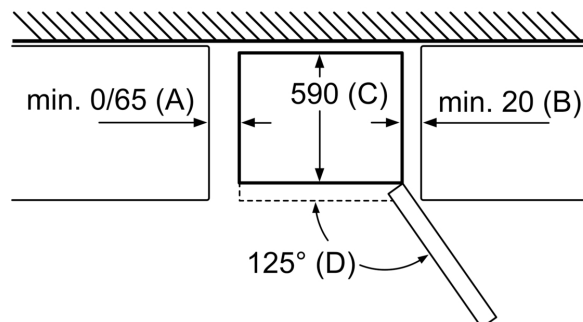

Rozměry

- rozměry spotřebiče (V x Š x H) : 203.0 cm x 60.0 cm x 66.0 cm

Technické informace

- závěs dveří vpravo, volitelný
- výškově nastavitelné nožičky vpředu
- příkon: 100 W
- napětí: 220 - 240 V
- délka přívodního kabelu: 240 cm

technické údaje	
a	výška
b	šířka
c	hloubka při zavřených dvířkách, bez madla
d	hloubka skříňky
e	šířka při dvířkách otevřených v úhlu 90°
f	hloubka při otevřených dvířkách
g	hloubka při zavřených dvířkách, s madlem

rozměry v mm

název spotřebiče	A	B	C	D
KGN33, 36, 39, 46, 49	0/65	20	590	125
KGF39, 49	0/65	20	590	125

Rozměr A:
U modelů se svislými integrovanými madly je pro jednoduché otevírání zapotřebí minimální vzdálenost 65 mm.

rozměry v mm

Když se spotřebič postaví přímo ke stěně, lze zcela vytáhnout všechny zásuvky.

* S vnějším madlem a bez vnějšího madla.