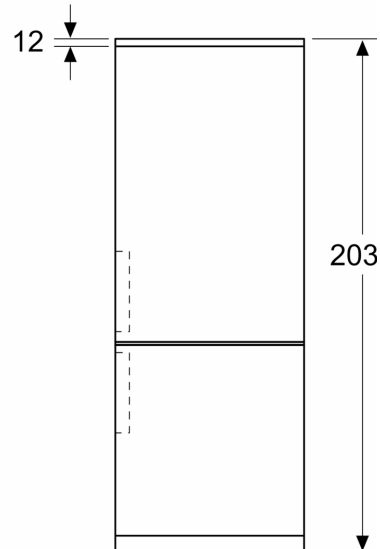

#### **Rozměry**

- rozměry spotřebiče (V x Š x H) : 203.0 cm x 60.0 cm x 66.5 cm

#### **Příslušenství**

- zásobník na vejce

- 1 x miska na led

**Specifika**

**Serie 4, Volně stojící chladnička s  
mrazákem dole, 203 x 60 cm, kovový  
vzhled  
KGN392LCF**

Rozměry v mm

Rozměry v mm

Rozměry v mm