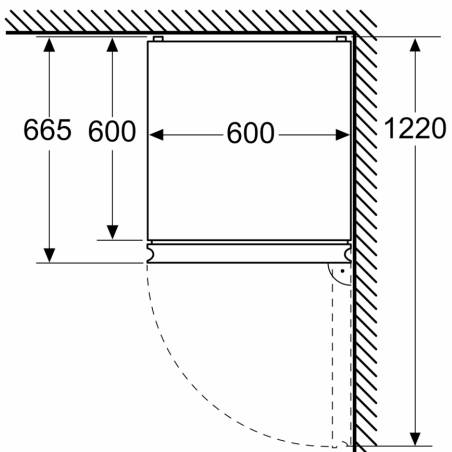

Rozměry

- rozměry spotřebiče (V x Š x H) : 203.0 cm x 60.0 cm x 66.5 cm

Technické informace

- závěs dveří vpravo, volitelný

- výškově nastavitelné nožičky vpředu
- napětí: 220 - 240 V
- klimatická třída: SN-T
- délka přívodního kabelu: 210 cm

Instalace

Všeobecné informace

**Serie 4, Volně stojící chladnička s
mrazákem dole, 203 x 60 cm,
Nerezový vzhled
KGN392LAF**

Rozměry v mm

Rozměry v mm

Rozměry v mm