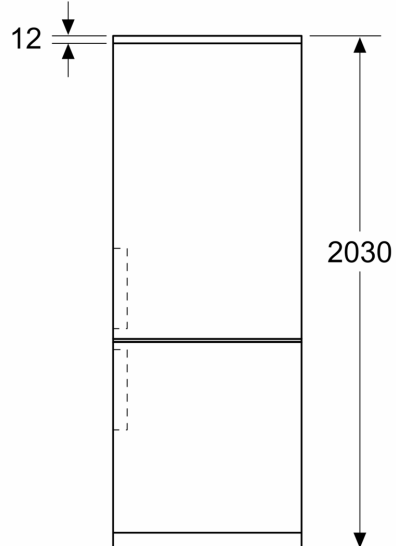

Technické údaje

Třída energetické účinnosti:	A
Průměrná roční spotřeba energie v kilowatthodinách za rok (kWh / a):	104 kWh/ročně
Součet objemu zmrazených oddílů:	103 l
Součet objemu chladicích oddílů:	260 l
Emise hluku šířeného vzduchem:	29 dB(A) re 1 pW
Třída emisí hluku šířeného vzduchem:	A
Konstrukce:	Volně stojící
Dekorační rám / deska:	Dekorační rám není možné objednat jako zvláštní příslušenství
Výška:	2030 mm
Šířka:	600 mm
Hloubka:	665 mm
Hmotnost netto:	94.7 kg
Jištění:	10 A
Závěs dveří:	Vpravo, volitelný
Napětí:	220-240 V
Frekvence:	50 Hz
Délka přívodního kabelu:	210.0 cm
Počet kompresorů:	1
Počet nezávislých chladicích okruhů:	2
Vnitřní ventilátor - mrazicí část:	Ne
Závěs dveří volitelný:	Ano
Počet výškově nastavitelných odkládacích ploch v chladicí části (ks):	3
Přihrádky na lahve:	Ano
Způsob montáže:	Volně stojící

Rozměry

- rozměry spotřebiče (V x Š x H) : 203.0 cm x 60.0 cm x 66.5 cm

Technické informace

- závěs dveří vpravo, volitelný

- výškově nastavitelné nožičky vpředu
- napětí: 220 - 240 V
- klimatická třída: SN-T
- délka přívodního kabelu: 210 cm

Instalace

Všeobecné informace

**Serie 4, Volně stojící chladnička s
mrazákem dole, 203 x 60 cm,
Nerezový vzhled
KGN392LAF**

Rozměry v mm

Rozměry v mm

Rozměry v mm