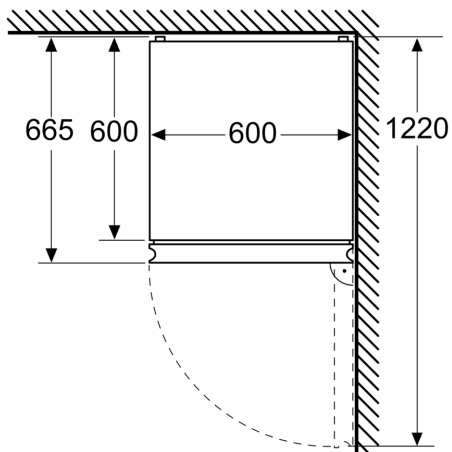

**Serie 4, Volně stojící chladnička s
mrazákem dole, 203 x 60 cm, Nerez
(s povrchem proti otiskům prstů)
KGN392IBF**

Rozměry v mm