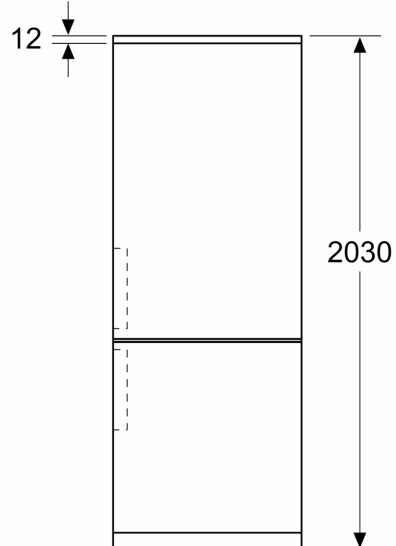

#### **Rozměry**

- rozměry spotřebiče (V x Š x H) : 203.0 cm x 60.0 cm x 66.5 cm

#### **Všeobecné informace**

**Serie 4, Volně stojící chladnička s  
mrazákem dole, 203 x 60 cm, Nerez  
(s povrchem proti otiskům prstů)  
KGN392IBF**

Rozměry v mm

Rozměry v mm

Rozměry v mm