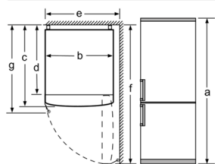

Mrazicí prostor

- objem **** mrazicí části: 87 l
- mrazicí kapacita: 14 kg za 24 hod.
- doba skladování při poruše: 16 hod.
- 3 x transparentní mrazicí přihrádka

Rozměry

- rozměry spotřebiče (V x Š x H) : 186,0 cm x 60,0 cm x 66,0 cm

Technické informace

- závěs dveří vpravo, volitelný
- výškově nastavitelné nožičky vpředu, kolečka vzadu
- klimatická třída: SN-T
- příkon: 100 W
- napětí: 220 - 240 V
-

Specifika

- Objem brutto 357 l
- Objem brutto - chladicí prostor 247 l
- Objem brutto**** mrazák: 110 l (-18°C a nižší)
- Na základě výsledků normalizované zkoušky trvající 24 hodin. Skutečná spotřeba energie závisí na způsobu použití a umístění spotřebiče.
- Deklarované spotřeby energie se dosáhne, pokud jsou použity vymezovací úchytky. Spotřebič bez těchto úchytek je plně funkční, ale má o něco vyšší spotřebu elektrické energie. Hloubka spotřebiče s úchytkami je větší asi o 3,5 cm.

Specifikace
a) výška
b) šířka
c) hloubka se zavřenými dvířky, bez madla
d) hloubka skříňky
e) šířka s dvířky otevřenými v úhlu až 90°
f) hloubka s otevřenými dvířky
g) hloubka se zavřenými dvířky, s madlem