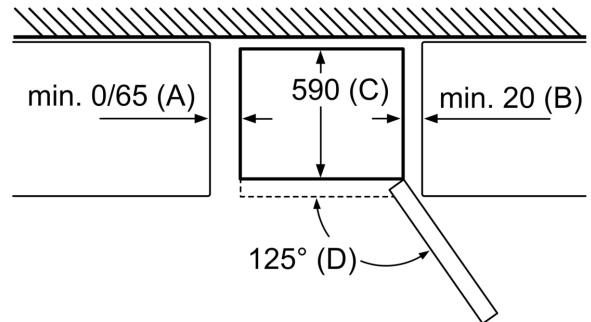

Technické informace

- závěs dveří vpravo, volitelný
- výškově nastavitelné nožičky vpředu
- klimatická třída: SN-T
- napětí: 220 - 240 V

Příslušenství

- zásobník na vejce
- 1 x miska na led

Specifika

- Na základě výsledků normalizované zkoušky trvajících 24 hodin. Skutečná spotřeba energie závisí na způsobu použití a umístění spotřebiče.
- Deklarované spotřeby energie se dosáhne, pokud jsou použity vymezovací úchytky. Spotřebič bez těchto úchytek je plně funkční, ale má o něco vyšší spotřebu elektrické energie. Hloubka spotřebiče s úchytkami je větší asi o 3,5 cm.

Specifikace
a výška
b šířka
c hloubka se zavřenými dvířky, bez madla
d hloubka skříňky
e šířka s dvířky otevřenými v úhlu až 90°
f hloubka s otevřenými dvířky
g hloubka se zavřenými dvířky, s madlem

rozměry v mm

název spotřebiče	A	B	C	D
KGN33, 36, 39, 46, 49	0/65	20	590	125
KGF39, 49	0/65	20	590	125

Rozměr A:

U modelů se svislými integrovanými madly je pro jednoduché otevírání zapotřebí minimální vzdálenost 65 mm.