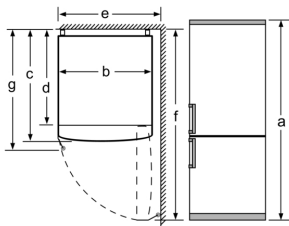

Mrazicí prostor

- čistý objem mrazicí části : 89 l
- mrazicí kapacita 24h : 10 kg
- doba skladování při poruše: 13 h hod.
- 3 x transparentní mrazicí zásuvka

Rozměry

- rozměry spotřebiče (V x Š x H) : 186.0 cm x 60.0 cm x 66.0 cm

Specifikace
a výška
b šířka
c hloubka se zavřenými dvířky, bez madla
d hloubka skříňky
e šířka s dvířky otevřenými v úhlu až 90°
f hloubka s otevřenými dvířky
g hloubka se zavřenými dvířky, s madlem

rozměry v mm

název spotřebiče	A	B	C	D
KGN33, 36, 39, 46, 49	0/65	20	590	125
KGF39, 49	0/65	20	590	125

Rozměr A:

U modelů se svislými integrovanými madly je pro jednoduché otevírání zapotřebí minimální vzdálenost 65 mm.