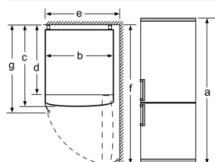

Rozměry

- rozměry spotřebiče (V x Š x H) : 186.0 cm x 60.0 cm x 66.0 cm

Technické informace

- závěs dveří vpravo, volitelný
- výškově nastavitelné nožičky vpředu, kolečka vzadu
- příkon: 100 W
- napětí: 220 - 240 V

Specifikace
a) výška
b) šířka
c) hloubka se zavřenými dvířky, bez madla
d) hloubka skříňky
e) šířka s dvířky otevřenými v úhlu až 90°
f) hloubka s otevřenými dvířky
g) hloubka se zavřenými dvířky, s madlem

rozměry v mm

název spotřebiče	A	B	C	D
KGN33, 36, 39, 46, 49	0/65	20	590	125
KGF39, 49	0/65	20	590	125

Rozměr A:

U modelů se svislými integrovanými madly je pro jednoduché otevírání zapotřebí minimální vzdálenost 65 mm.