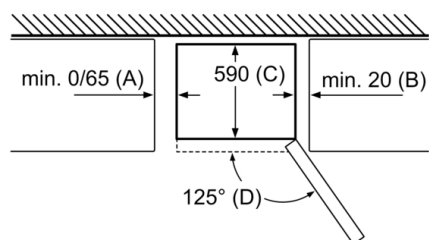

Rozměry

- rozměry spotřebiče (V x Š x H) : 186.0 cm x 60.0 cm x 66.0 cm

Technické informace

- závěs dveří vpravo, volitelný
- výškově nastavitelné nožičky vpředu, kolečka vzadu
- příkon: 100 W
- napětí: 220 - 240 V

Specifikace
a) výška
b) šířka
c) hloubka se zavřenými dvířky, bez madla
d) hloubka skříňky
e) šířka s dvířky otevřenými v úhlu až 90°
f) hloubka s otevřenými dvířky
g) hloubka se zavřenými dvířky, s madlem

rozměry v mm

název spotřebiče	A	B	C	D
KGN33, 36, 39, 46, 49	0/65	20	590	125
KGF39, 49	0/65	20	590	125

Rozměr A:

U modelů se svislými integrovanými madly je pro jednoduché otevírání zapotřebí minimální vzdálenost 65 mm.