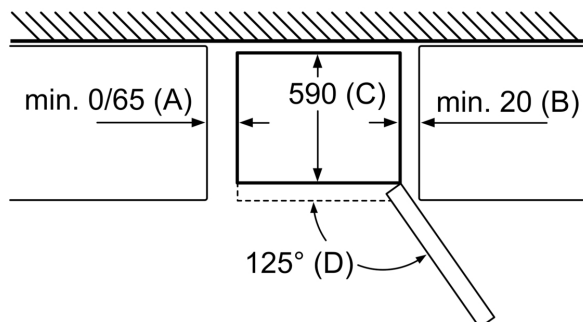

Rozměry

- rozměry spotřebiče (V x Š x H) : 186.0 cm x 60.0 cm x 66.0 cm

Technické informace

- závěs dveří vpravo, volitelný
- výškově nastavitelné nožičky vpředu
- příkon: 100 W
- napětí: 220 - 240 V

Příslušenství

- zásobník na vejce
- 1 x miska na led

Specifika

- Na základě výsledků normalizované zkoušky trvajících 24 hodin. Skutečná spotřeba energie závisí na způsobu použití a umístění spotřebiče.
- Deklarované spotřeby energie se dosáhne, pokud jsou použity vymezovací úchytky. Spotřebič bez těchto úchytek je plně funkční, ale má o něco vyšší spotřebu elektrické energie. Hloubka spotřebiče s úchytkami je větší asi o 3,5 cm.

Specifikace	
a	výška
b	šířka
c	hloubka se zavřenými dvířky, bez madla
d	hloubka skříňky
e	šířka s dvířky otevřenými v úhlu až 90°
f	hloubka s otevřenými dvířky
g	hloubka se zavřenými dvířky, s madlem

rozměry v mm

název spotřebiče	A	B	C	D
KGN33, 36, 39, 46, 49	0/65	20	590	125
KGF39, 49	0/65	20	590	125

Rozměr A:
U modelů se svislými integrovanými madly je pro jednoduché otevírání zapotřebí minimální vzdálenost 65 mm.