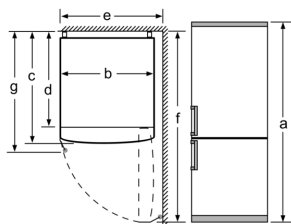

Rozměry

- rozměry spotřebiče (V x Š x H) : 186.0 cm x 60.0 cm x 66.0 cm

Technické informace

- závěs dveří vpravo, volitelný
- výškově nastavitelné nožičky vpředu
- příkon: 100 W
- napětí: 220 - 240 V

Příslušenství

- zásobník na vejce
- 1 x miska na led

Specifika

- Na základě výsledků normalizované zkoušky trvajících 24 hodin. Skutečná spotřeba energie závisí na způsobu použití a umístění spotřebiče.
- Deklarované spotřeby energie se dosáhne, pokud jsou použity vymezovací úchytky. Spotřebič bez těchto úchytek je plně funkční, ale má o něco vyšší spotřebu elektrické energie. Hloubka spotřebiče s úchytkami je větší asi o 3,5 cm.

Specifikace	
a	výška
b	šířka
c	hloubka se zavřenými dvířky, bez madla
d	hloubka skříňky
e	šířka s dvířky otevřenými v úhlu až 90°
f	hloubka s otevřenými dvířky
g	hloubka se zavřenými dvířky, s madlem

rozměry v mm