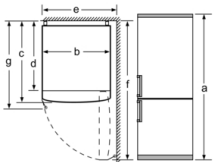

Rozměry

- rozměry spotřebiče (V x Š x H) : 186.0 cm x 60.0 cm x 66.0 cm

Technické informace

- závěs dveří vpravo, volitelný
- výškově nastavitelné nožičky vpředu, kolečka vzadu
- příkon: 100 W
- napětí: 220 - 240 V

Specifikace	
a	výška
b	šířka
c	hloubka se zavřenými dvířky, bez madla
d	hloubka skříňky
e	šířka s dvířky otevřenými v úhlu až 90°
f	hloubka s otevřenými dvířky
g	hloubka se zavřenými dvířky, s madlem

rozměry v mm