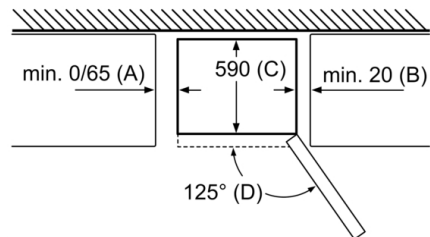

Rozměry

- rozměry spotřebiče (V x Š x H) : 186.0 cm x 60.0 cm x 66.0 cm

Technické informace

- závěs dveří vpravo, volitelný
- výškově nastavitelné nožičky vpředu, kolečka vzadu
- příkon: 100 W
- napětí: 220 - 240 V

Prostředí a bezpečnost

Instalace

Všeobecné informace

Serie 4, Volně stojící chladnička s mrazákem dole, 186 x 60 cm, Nerezový vzhled KGN36VLDD

název spotřebiče	a	b	c	d	e	f	g
KGN36 (vnitřní madlo)	1860	600	660	590	600	1210	660
KGN36 (vnější madlo)	1860	600	660	590	640	1210	700

Specifikace	
a	výška
b	šířka
c	hloubka se zavřenými dvířky, bez madla
d	hloubka skříňky
e	šířka s dvířky otevřenými v úhlu až 90°
f	hloubka s otevřenými dvířky
g	hloubka se zavřenými dvířky, s madlem

rozměry v mm

název spotřebiče	A	B	C	D
KGN33, 36, 39, 46, 49	0/65	20	590	125
KGF39, 49	0/65	20	590	125

Rozměr A:

U modelů se svislými integrovanými madly je pro jednoduché otevírání zapotřebí minimální vzdálenost 65 mm.