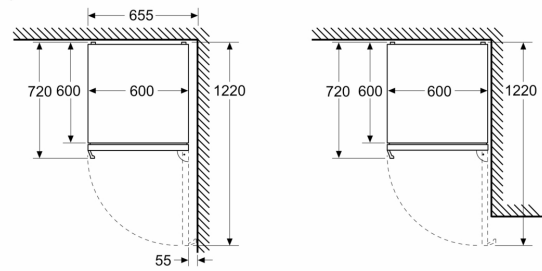

Rozměry

- rozměry spotřebiče (V x Š x H) : 186.0 cm x 60.0 cm x 66.5 cm

Technické informace

- závěs dveří vpravo, volitelný

- výškově nastavitelné nožičky vpředu
- klimatická třída: SN-T
- napětí: 220 - 240 V
- délka přívodního kabelu: 225 cm

Instalace

Všeobecné informace

**Serie 4, Volně stojící chladnička s
mrazákem dole, 186 x 60 cm, matná
ocel s úpravou proti otiskům prstů
KGN36VIBT**

Rozměry v mm

Rozměry v mm