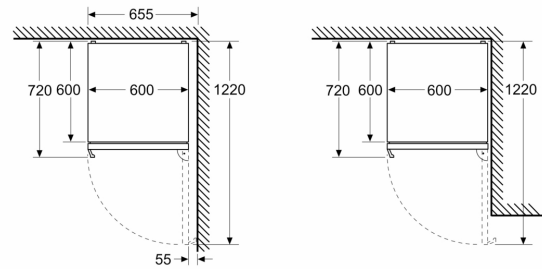

Rozměry

- rozměry spotřebiče (V x Š x H) : 186.0 cm x 60.0 cm x 66.5 cm

Technické informace

- závěs dveří vpravo, volitelný
- výškově nastavitelné nožičky vpředu

- klimatická třída: SN-T
- napětí: 220 - 240 V

Instalace

Všeobecné informace

**Serie 4, Volně stojící chladnička s
mrazákem dole, 186 x 60 cm, bílá
KGN367WCT**

Rozměry v mm

Rozměry v mm