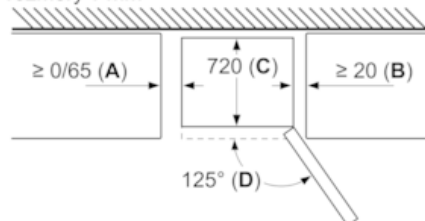

rozměry v mm