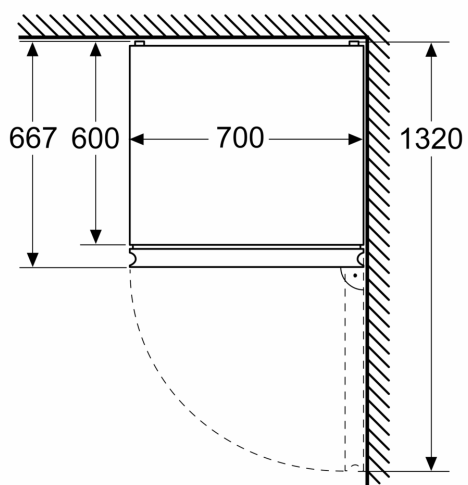

- 3 x transparentní mrazicí zásuvka

Rozměry

- rozměry spotřebiče (V x Š x H) : 203.0 cm x 70.0 cm x 66.7 cm

Technické informace

- závěs dveří vpravo, volitelný
- výškově nastavitelné nožičky vpředu
- napětí: 220 - 240 V

Instalace

- vysoce lesklá zadní stěna se systémem multiAirflow
- délka přívodního kabelu: 226 cm
- 5 x odkládací plocha z bezpečnostního skla, z toho 3 x výškově nastavitelná, standardní

iQ300, Volně stojící chladnička s
mrazákem dole, 203 x 70 cm,
Černý nerez
KG49NXXCF

Rozměrové výkresy

Rozměry v mm

Rozměry v mm

Rozměry v mm