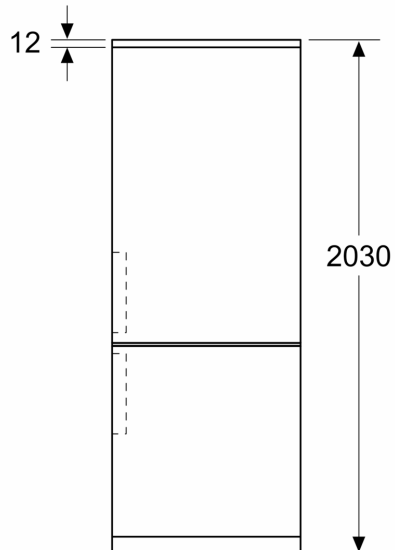

Vybavení

Technické údaje

Třída energetické účinnosti:	C
Průměrná roční spotřeba energie v kilowatthodinách za rok (kWh / a):	178 kWh/ročně
Součet objemu zmrazených oddílů:	129 l
Součet objemu chladících oddílů:	311 l
Emise hluku šířeného vzduchem:	35 dB(A) re 1 pW
Třída emisí hluku šířeného vzduchem:	B
Druh spotřebiče:	Volně stojící
Dekorační rám / deska: Dekorační rám není možné objednat jako zvláštní příslušenství	
Výška:	2030 mm
Šířka:	700 mm
Hloubka:	667 mm
Váha:	84.3 kg
Proud:	10 A
Závěs dveří:	Vpravo, volitelný
Nominální výkon:	220-240 V
Frekvence:	50 Hz
Délka přívodního kabelu:	226.0 cm
Počet kompresorů:	1
Počet nezávislých chladících okruhů:	2
Vnitřní ventilátor - mrazicí část:	Ne
Závěs dveří volitelný:	Ano
Počet výškově nastavitelných odkládacích ploch v chladicí části (ks):	3
Příhrádky na lahve:	Ano
Druh instalace:	Volně stojící

- 3 x transparentní mrazicí zásuvka

Rozměry

- rozměry spotřebiče (V x Š x H) : 203.0 cm x 70.0 cm x 66.7 cm

Technické informace

- závěs dveří vpravo, volitelný
- výškově nastavitelné nožičky vpředu
- napětí: 220 - 240 V

Instalace

- vysoce lesklá zadní stěna se systémem multiAirflow
- délka přívodního kabelu: 226 cm
- 5 x odkládací plocha z bezpečnostního skla, z toho 3 x výškově nastavitelná, standardní

iQ300, Volně stojící chladnička s
mrazákem dole, 203 x 70 cm,
Černý nerez
KG49NXXCF

Rozměrové výkresy

Rozměry v mm

Rozměry v mm

Rozměry v mm