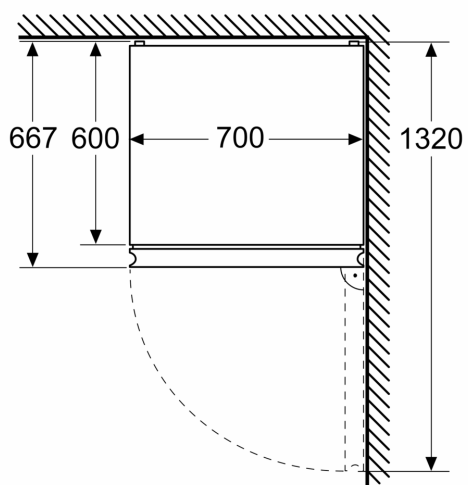

#### Rozměry

- rozměry spotřebiče (V x Š x H) : 203.0 cm x 70.0 cm x 66.7 cm

##### Instalace

- vysoce lesklá zadní stěna se systémem multiAirflow

iQ300, Volně stojící chladnička s  
mrazákem dole, 203 x 70 cm,  
Nerez – easyclean  
KG49NXIBF

Rozměrové výkresy

Rozměry v mm

Rozměry v mm

Rozměry v mm