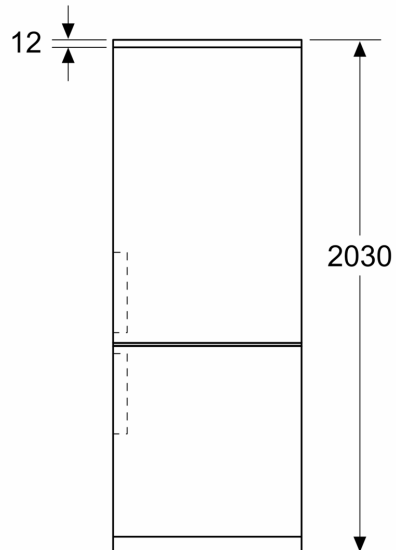

#### Rozměry

- rozměry spotřebiče (V x Š x H) : 203.0 cm x 70.0 cm x 66.7 cm

##### Instalace

- vysoce lesklá zadní stěna se systémem multiAirflow

iQ300, Volně stojící chladnička s  
mrazákem dole, 203 x 70 cm,  
Nerez – easyclean  
KG49NXIBF

Rozměrové výkresy

Rozměry v mm

Rozměry v mm

Rozměry v mm