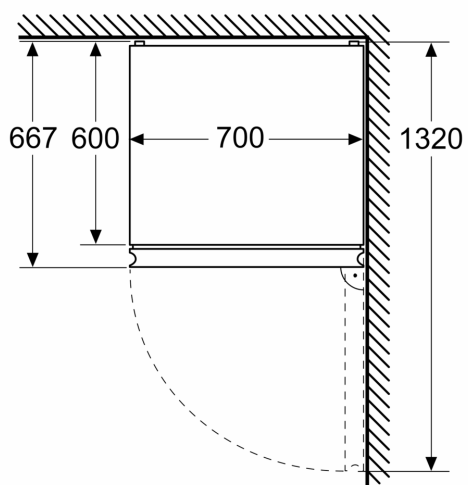

- objem **** mrazicí části: 127 l
- mrazicí kapacita: 11 kg za 24 hod.
- doba skladování při poruše: 18 hod.
- 3 x transparentní mrazicí zásuvka

Rozměry

- rozměry spotřebiče (V x Š x H) : 203.0 cm x 70.0 cm x 66.7 cm

**iQ500, Volně stojící chladnička s
mrazákem dole, 203 x 70 cm,
Černý nerez
KG49NAXCF**

Rozměrové výkresy

Rozměry v mm

Rozměry v mm

Rozměry v mm