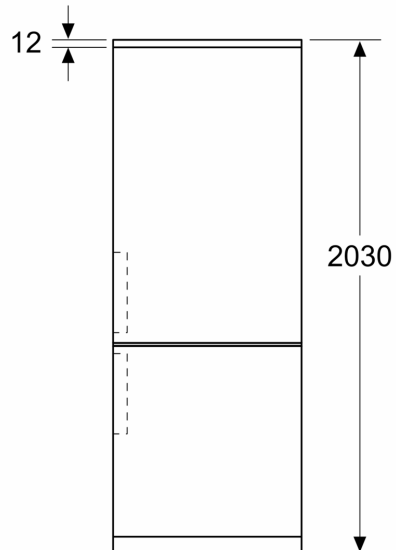

- objem **** mrazicí části: 127 l
- mrazicí kapacita: 11 kg za 24 hod.
- doba skladování při poruše: 18 hod.
- 3 x transparentní mrazicí zásuvka

Rozměry

- rozměry spotřebiče (V x Š x H) : 203.0 cm x 70.0 cm x 66.7 cm

- Na základě výsledků normalizované zkoušky trvající 24 hodin. Skutečná spotřeba energie závisí na způsobu použití a umístění spotřebiče.

Prostředí a bezpečnost

Instalace

- Nerezová zadní stěna s multiAirflow

**iQ500, Volně stojící chladnička s
mrazákem dole, 203 x 70 cm,
Černý nerez
KG49NAXCF**

Rozměrové výkresy

Rozměry v mm

Rozměry v mm

Rozměry v mm