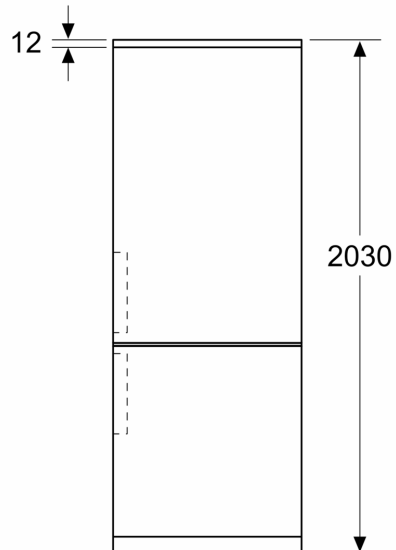

Vybavení

Technické údaje

Třída energetické účinnosti:	D
Průměrná roční spotřeba energie v kilowatthodinách za rok (kWh / a):	223 kWh/ročně
Součet objemu zmrazených oddílů:	129 l
Součet objemu chladicích oddílů:	311 l
Emise hluku šířeného vzduchem:	35 dB(A) re 1 pW
Třída emisí hluku šířeného vzduchem:	B
Druh spotřebiče:	Volně stojící
Dekorační rám / deska: Dekorační rám není možné objednat jako zvláštní příslušenství	
Výška:	2030 mm
Šířka:	700 mm
Hloubka:	667 mm
Váha:	78.9 kg
Proud:	10 A
Závěs dveří:	Vpravo, volitelný
Nominální výkon:	220-240 V
Frekvence:	50 Hz
Délka přívodního kabelu:	231.0 cm
Počet kompresorů:	1
Počet nezávislých chladicích okruhů:	2
Vnitřní ventilátor - mrazicí část:	Ne
Závěs dveří volitelný:	Ano
Počet výškově nastavitelných odkládacích ploch v chladicí části (ks):	3
Příhrádky na lahve:	Ano
Druh instalace:	Volně stojící

- rozměry spotřebiče (V x Š x H) : 203.0 cm x 70.0 cm x 66.7 cm

Technické informace

- závěs dveří vpravo, volitelný
- výškově nastavitelné nožičky vpředu
- napětí: 220 - 240 V

Příslušenství

- zásobník na vejce
- 1 x miska na led

iQ300, Volně stojící chladnička s
mrazákem dole, 203 x 70 cm,
Nerez – easyclean
KG49N2IDF

Rozměrové výkresy

Rozměry v mm

Rozměry v mm

Rozměry v mm