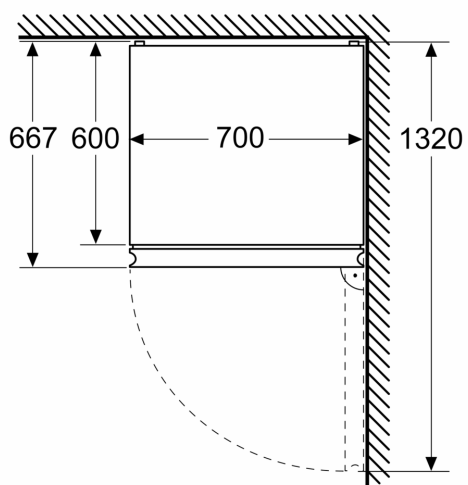

- rozměry spotřebiče (V x Š x H) : 203.0 cm x 70.0 cm x 66.7 cm

Technické informace

- závěs dveří vpravo, volitelný
- výškově nastavitelné nožičky vpředu
- napětí: 220 - 240 V

Příslušenství

- zásobník na vejce
- 1 x miska na led

iQ300, Volně stojící chladnička s
mrazákem dole, 203 x 70 cm,
Nerez – easyclean
KG49N2IDF

Rozměrové výkresy

Rozměry v mm

Rozměry v mm

Rozměry v mm