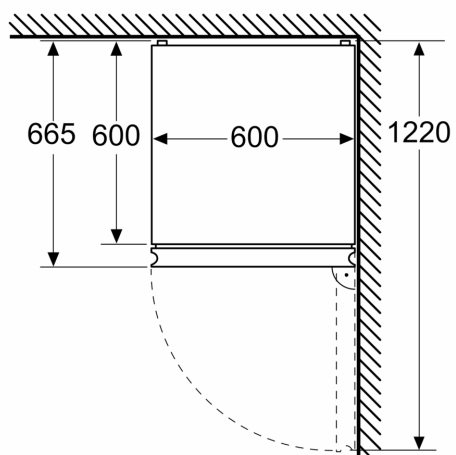

- rozměry spotřebiče (V x Š x H) : 203.0 cm x 60.0 cm x 66.5 cm

Technické informace

- závěs dveří vpravo, volitelný
- výškově nastavitelné nožičky vpředu
- napětí: 220 - 240 V

Příslušenství

- zásobník na vejce
- 1 x miska na led

**iQ300, Volně stojící chladnička s
mrazákem dole, 203 x 60 cm,
Nerezový vzhled
KG39NXLDF**

Rozměrové výkresy

Rozměry v mm

Rozměry v mm

Rozměry v mm