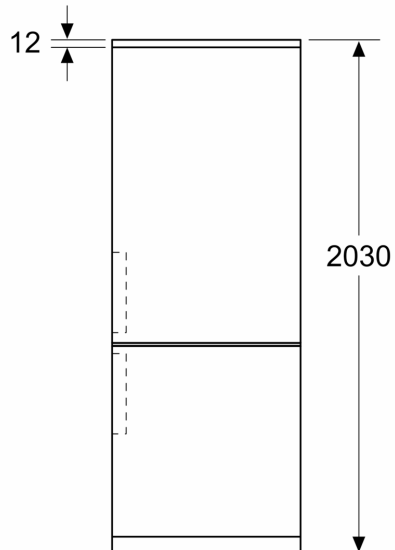

Vybavení

Technické údaje

Třída energetické účinnosti:	D
Průměrná roční spotřeba energie v kilowathodinách za rok (kWh / a):	203 kWh/ročně
Součet objemu zmrazených oddílů:	103 l
Součet objemu chladicích oddílů:	260 l
Emise hluku šířeného vzduchem:	35 dB(A) re 1 pW
Třída emisí hluku šířeného vzduchem:	B
Druh spotřebiče:	Volně stojící
Dekorační rám / deska: Dekorační rám není možné objednat jako zvláštní příslušenství	
Výška:	2030 mm
Šířka:	600 mm
Hloubka:	665 mm
Váha:	69.7 kg
Proud:	10 A
Závěs dveří:	Vpravo, volitelný
Nominální výkon:	220-240 V
Frekvence:	50 Hz
Délka přívodního kabelu:	231.0 cm
Počet kompresorů:	1
Počet nezávislých chladicích okruhů:	2
Vnitřní ventilátor - mrazicí část:	Ne
Závěs dveří volitelný:	Ano
Počet výškově nastavitelných odkládacích ploch v chladicí části (ks):	3
Příhrádky na lahve:	Ano
Druh instalace:	Volně stojící

- rozměry spotřebiče (V x Š x H) : 203.0 cm x 60.0 cm x 66.5 cm

Technické informace

- závěs dveří vpravo, volitelný
- výškově nastavitelné nožičky vpředu
- napětí: 220 - 240 V

Příslušenství

- zásobník na vejce
- 1 x miska na led

**iQ300, Volně stojící chladnička s
mrazákem dole, 203 x 60 cm,
Nerezový vzhled
KG39NXLDF**

Rozměrové výkresy

Rozměry v mm

Rozměry v mm

Rozměry v mm