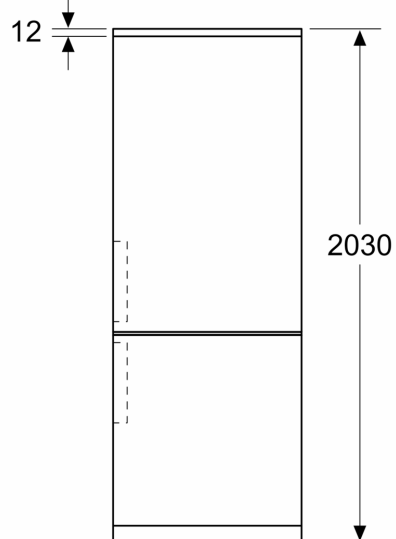

- osvětlení mrazáku
- 3 x transparentní mrazicí zásuvka

Rozměry

- rozměry spotřebiče (V x Š x H) : 203.0 cm x 60.0 cm x 66.5 cm

Technické informace

- závěs dveří vpravo, volitelný
- výškově nastavitelné nožičky vpředu
- napětí: 220 - 240 V
- délka přívodního kabelu: 226 cm

Instalace

Všeobecné informace

iQ500, Volně stojící chladnička s
mrazákem dole, 203 x 60 cm,
Nerez – easyclean
KG39NAICT

Rozměrové výkresy

Rozměry v mm

Rozměry v mm

Rozměry v mm

Rozměry v mm

Rozměrové výkresy

název spotřebiče	A	B	C	D
KGN33, 36, 39, 46, 49	0/65	20	590	125
KGF39, 49	0/65	20	590	125

Rozměr A:

U modelů se svislými integrovanými madly je pro jednoduché otevírání zapotřebí minimální vzdálenost 65 mm.

rozměry v mm

Když se spotřebič postaví přímo ke stěně, lze zcela vytáhnout všechny zásuvky.

* S vnějším madlem a bez vnějšího madla.