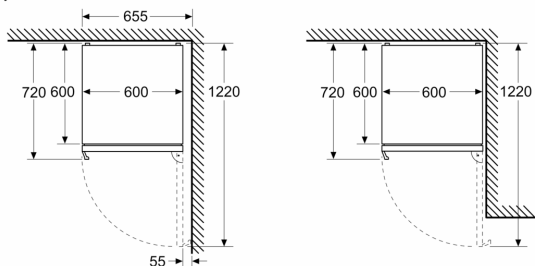

- osvětlení mrazáku
- 3 x transparentní mrazicí zásuvka

Rozměry

- rozměry spotřebiče (V x Š x H) : 203.0 cm x 60.0 cm x 66.5 cm

Technické informace

- závěs dveří vpravo, volitelný
- výškově nastavitelné nožičky vpředu
- napětí: 220 - 240 V
- délka přívodního kabelu: 226 cm

Instalace

Všeobecné informace

iQ500, Volně stojící chladnička s
mrazákem dole, 203 x 60 cm,
Nerez – easyclean
KG39NAICT

Rozměrové výkresy

Rozměry v mm

Rozměry v mm

Rozměry v mm

Rozměry v mm

Rozměrové výkresy

název spotřebiče	A	B	C	D
KGN33, 36, 39, 46, 49	0/65	20	590	125
KGF39, 49	0/65	20	590	125

Rozměr A:

U modelů se svislými integrovanými madly je pro jednoduché otevírání zapotřebí minimální vzdálenost 65 mm.

rozměry v mm

Když se spotřebič postaví přímo ke stěně, lze zcela vytáhnout všechny zásuvky.

* S vnějším madlem a bez vnějšího madla.