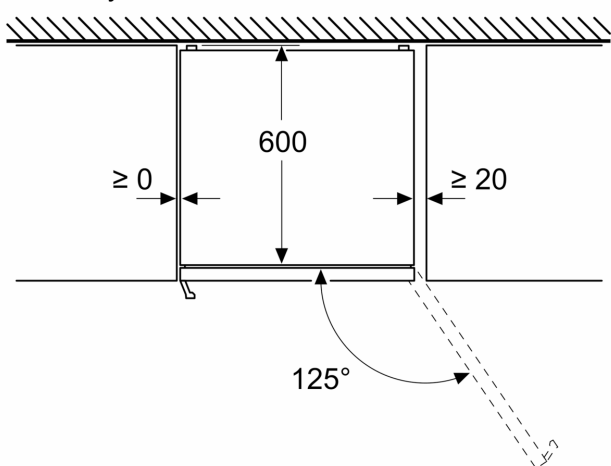

- osvětlení mrazáku
- 3 x transparentní mrazicí zásuvka

Rozměry

- rozměry spotřebiče (V x Š x H) : 203.0 cm x 60.0 cm x 66.5 cm

Technické informace

- závěs dveří vpravo, volitelný
- výškově nastavitelné nožičky vpředu
- napětí: 220 - 240 V
- délka přívodního kabelu: 226 cm

Instalace

Všeobecné informace

iQ500, Volně stojící chladnička s
mrazákem dole, 203 x 60 cm,
Nerez – easyclean
KG39NAICT

Rozměrové výkresy

Rozměry v mm

Rozměry v mm

Rozměry v mm

Rozměry v mm

Rozměrové výkresy

název spotřebiče	A	B	C	D
KGN33, 36, 39, 46, 49	0/65	20	590	125
KGF39, 49	0/65	20	590	125

Rozměr A:

U modelů se svislými integrovanými madly je pro jednoduché otevírání zapotřebí minimální vzdálenost 65 mm.

rozměry v mm

Když se spotřebič postaví přímo ke stěně, lze zcela vytáhnout všechny zásuvky.

* S vnějším madlem a bez vnějšího madla.