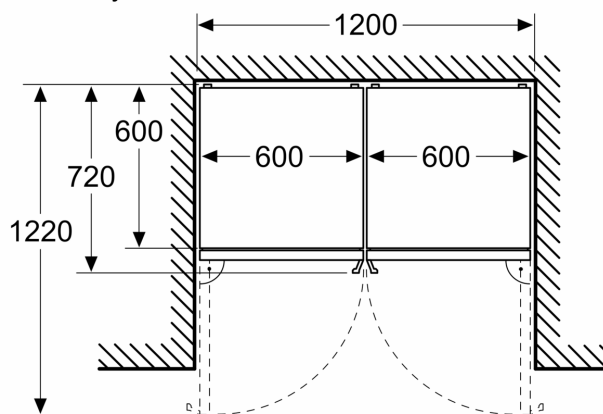

- osvětlení mrazáku
- 3 x transparentní mrazicí zásuvka

Rozměry

- rozměry spotřebiče (V x Š x H) : 203.0 cm x 60.0 cm x 66.5 cm

Technické informace

- závěs dveří vpravo, volitelný
- výškově nastavitelné nožičky vpředu
- napětí: 220 - 240 V
- délka přívodního kabelu: 226 cm

Instalace

Všeobecné informace

iQ500, Volně stojící chladnička s
mrazákem dole, 203 x 60 cm,
Nerez – easyclean
KG39NAICT

Rozměrové výkresy

Rozměry v mm

Rozměry v mm

Rozměry v mm

Rozměry v mm

Rozměrové výkresy

název spotřebiče	A	B	C	D
KGN33, 36, 39, 46, 49	0/65	20	590	125
KGF39, 49	0/65	20	590	125

Rozměr A:

U modelů se svislými integrovanými madly je pro jednoduché otevírání zapotřebí minimální vzdálenost 65 mm.

rozměry v mm

Když se spotřebič postaví přímo ke stěně, lze zcela vytáhnout všechny zásuvky.

* S vnějším madlem a bez vnějšího madla.