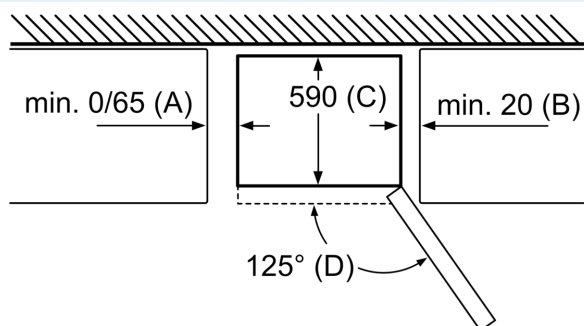

- osvětlení mrazáku
- 3 x transparentní mrazicí zásuvka

Rozměry

- rozměry spotřebiče (V x Š x H) : 203.0 cm x 60.0 cm x 66.5 cm

Technické informace

- závěs dveří vpravo, volitelný
- výškově nastavitelné nožičky vpředu
- napětí: 220 - 240 V
- délka přívodního kabelu: 226 cm

Instalace

Všeobecné informace

iQ500, Volně stojící chladnička s
mrazákem dole, 203 x 60 cm,
Nerez – easyclean
KG39NAICT

Rozměrové výkresy

Rozměry v mm

Rozměry v mm

Rozměry v mm

Rozměry v mm

Rozměrové výkresy

název spotřebiče	A	B	C	D
KGN33, 36, 39, 46, 49	0/65	20	590	125
KGF39, 49	0/65	20	590	125

Rozměr A:

U modelů se svislými integrovanými madly je pro jednoduché otevírání zapotřebí minimální vzdálenost 65 mm.

rozměry v mm

Když se spotřebič postaví přímo ke stěně, lze zcela vytáhnout všechny zásuvky.

* S vnějším madlem a bez vnějšího madla.