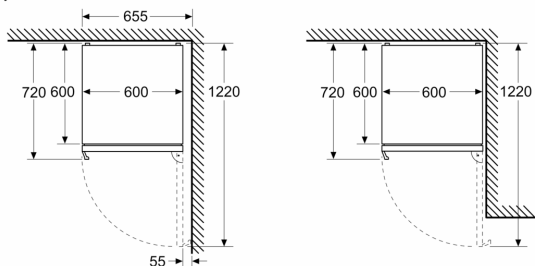

Specifika

- Na základě výsledků normalizované zkoušky trvající 24 hodin. Skutečná spotřeba energie závisí na způsobu použití a umístění spotřebiče.

Všeobecné informace

Prostředí a bezpečnost

Instalace

iQ500, Volně stojící chladnička s
mrazákem dole, 203 x 60 cm,
Nerez – easyclean
KG39NAIAT

Rozměrové výkresy

Rozměry v mm

Rozměry v mm

Rozměry v mm

Rozměry v mm