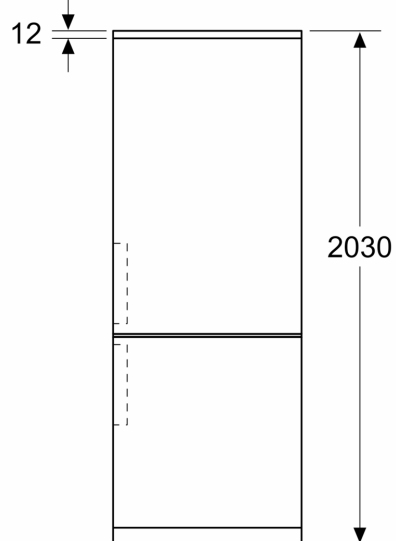

- čistý objem mrazicí části : 103 l
- mrazicí kapacita 24h : 11 kg
- doba skladování při poruše: 21 h hod.
- 3 x transparentní mrazicí zásuvka
- osvětlení mrazáku

Rozměry

- rozměry spotřebiče (V x Š x H) : 203.0 cm x 60.0 cm x 66.5 cm

Specifika

- Na základě výsledků normalizované zkoušky trvající 24 hodin. Skutečná spotřeba energie závisí na způsobu použití a umístění spotřebiče.

Všeobecné informace

Prostředí a bezpečnost

Instalace

iQ500, Volně stojící chladnička s
mrazákem dole, 203 x 60 cm,
Nerez – easyclean
KG39NAIAT

Rozměrové výkresy

Rozměry v mm

Rozměry v mm

Rozměry v mm

Rozměry v mm