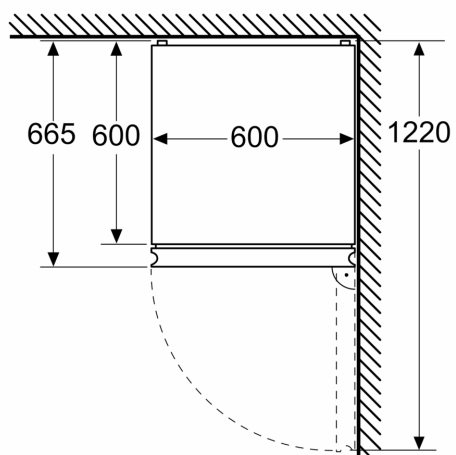

- rozměry spotřebiče (V x Š x H) : 203.0 cm x 60.0 cm x 66.5 cm

Technické informace

- závěs dveří vpravo, volitelný
- výškově nastavitelné nožičky vpředu
- napětí: 220 - 240 V

Příslušenství

- zásobník na vejce
- 1 x miska na led

Specifika

- Na základě výsledků normalizované zkoušky trvající 24 hodin. Skutečná spotřeba energie závisí na způsobu použití a umístění spotřebiče.

Prostředí a bezpečnost

Instalace

Všeobecné informace

iQ300, Volně stojící chladnička s
mrazákem dole, 203 x 60 cm,
Nerez – easyclean
KG39N2IDF

Rozměrové výkresy

Rozměry v mm

Rozměry v mm

Rozměry v mm