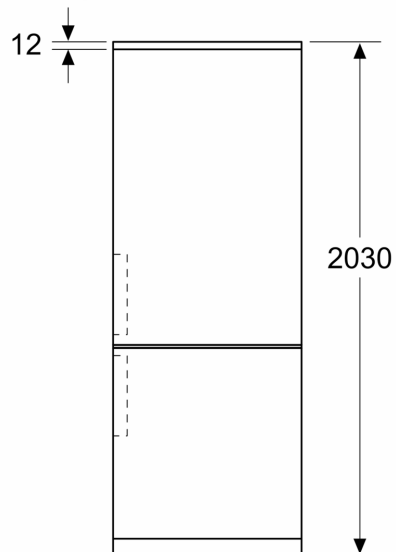

Vybavení

Technické údaje

Třída energetické účinnosti:	D
Průměrná roční spotřeba energie v kilowatthodinách za rok (kWh / a):	203 kWh/ročně
Součet objemu zmrazených oddílů:	103 l
Součet objemu chladících oddílů:	260 l
Emise hluku šířeného vzduchem:	35 dB(A) re 1 pW
Třída emisí hluku šířeného vzduchem:	B
Druh spotřebiče:	Volně stojící
Dekorační rám / deska: Dekorační rám není možné objednat jako zvláštní příslušenství	
Výška:	2030 mm
Šířka:	600 mm
Hloubka:	665 mm
Váha:	69.7 kg
Proud:	10 A
Závěs dveří:	Vpravo, volitelný
Nominální výkon:	220-240 V
Frekvence:	50 Hz
Délka přívodního kabelu:	231.0 cm
Počet kompresorů:	1
Počet nezávislých chladících okruhů:	2
Vnitřní ventilátor - mrazicí část:	Ne
Závěs dveří volitelný:	Ano
Počet výškově nastavitelných odkládacích ploch v chladicí části (ks):	3
Příhrádka na lahve:	Ano
Druh instalace:	Volně stojící

- rozměry spotřebiče (V x Š x H) : 203.0 cm x 60.0 cm x 66.5 cm

Technické informace

- závěs dveří vpravo, volitelný
- výškově nastavitelné nožičky vpředu
- napětí: 220 - 240 V

Příslušenství

- zásobník na vejce
- 1 x miska na led

Specifika

- Na základě výsledků normalizované zkoušky trvající 24 hodin. Skutečná spotřeba energie závisí na způsobu použití a umístění spotřebiče.

Prostředí a bezpečnost

Instalace

Všeobecné informace

iQ300, Volně stojící chladnička s
mrazákem dole, 203 x 60 cm,
Nerez – easyclean
KG39N2IDF

Rozměrové výkresy

Rozměry v mm

Rozměry v mm

Rozměry v mm