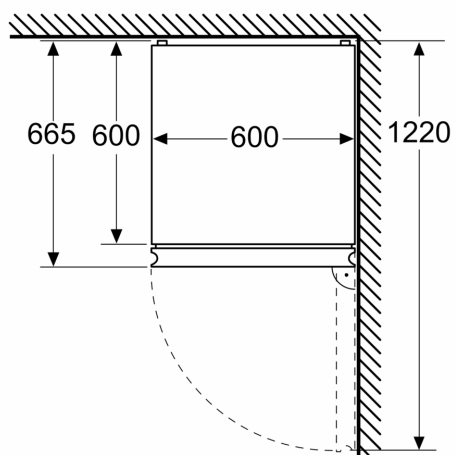

- rozměry spotřebiče (V x Š x H) : 203.0 cm x 60.0 cm x 66.5 cm

Technické informace

- závěs dveří vpravo, volitelný
- výškově nastavitelné nožičky vpředu
- napětí: 220 - 240 V

Příslušenství

- zásobník na vejce
- 1 x miska na led

Specifika

- Na základě výsledků normalizované zkoušky trvající 24 hodin. Skutečná spotřeba energie závisí na způsobu použití a umístění spotřebiče.

Prostředí a bezpečnost

Instalace

Všeobecné informace

**iQ300, Volně stojící chladnička s
mrazákem dole, 203 x 60 cm,
Nerez – easyclean
KG39N2ICF**

Rozměrové výkresy

Rozměry v mm

Rozměry v mm

Rozměry v mm