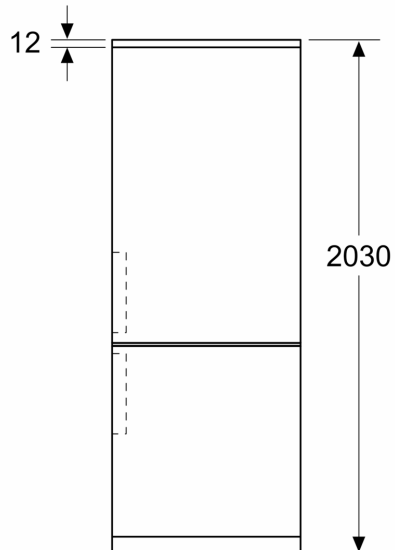

Vybavení

Technické údaje

Třída energetické účinnosti:	C
Průměrná roční spotřeba energie v kilowatthodinách za rok (kWh / a):	162 kWh/ročně
Součet objemu zmrazených oddílů:	103 l
Součet objemu chladicích oddílů:	260 l
Emise hluku šířeného vzduchem:	35 dB(A) re 1 pW
Třída emisí hluku šířeného vzduchem:	B
Druh spotřebiče:	Volně stojící
Dekorační rám / deska: Dekorační rám není možné objednat jako zvláštní příslušenství	
Výška:	2030 mm
Šířka:	600 mm
Hloubka:	665 mm
Váha:	73.7 kg
Proud:	10 A
Závěs dveří:	Vpravo, volitelný
Nominální výkon:	220-240 V
Frekvence:	50 Hz
Délka přívodního kabelu:	226.0 cm
Počet kompresorů:	1
Počet nezávislých chladicích okruhů:	2
Vnitřní ventilátor - mrazicí část:	Ne
Závěs dveří volitelný:	Ano
Počet výškově nastavitelných odkládacích ploch v chladicí části (ks):	3
Příhrádky na lahve:	Ano
Druh instalace:	Volně stojící

- rozměry spotřebiče (V x Š x H) : 203.0 cm x 60.0 cm x 66.5 cm

Technické informace

- závěs dveří vpravo, volitelný
- výškově nastavitelné nožičky vpředu
- napětí: 220 - 240 V

Příslušenství

- zásobník na vejce
- 1 x miska na led

Specifika

- Na základě výsledků normalizované zkoušky trvající 24 hodin. Skutečná spotřeba energie závisí na způsobu použití a umístění spotřebiče.

Prostředí a bezpečnost

Instalace

Všeobecné informace

**iQ300, Volně stojící chladnička s
mrazákem dole, 203 x 60 cm,
Nerez – easyclean
KG39N2ICF**

Rozměrové výkresy

Rozměry v mm

Rozměry v mm

Rozměry v mm