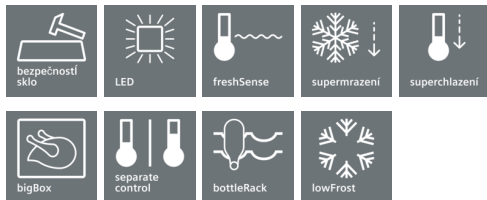

**iQ500**  
**KG39EDW40**  
**Dveře: bílá**  
**Kombinace chladnička/mraznička**

**A+++**

**včetně příslušenství**

- 2 x Chladicí akumulátor
- 3 x Příhrádka na vejce

**zvláštní příslušenství**

- KS10Z030 Nerezový držák na lahve

coolEfficiency kombinace chladnička/mraznička v obzvláště efektivní energetické třídě A+++; lowFrost a příhrádkou hyperFresh <math>-0^{\circ}\text{C}> pro až 2x déle čerstvé ryby a maso.

- ✓ Chladicí přístroj ve třídě A+++ chladí obzvláště efektivně.
- ✓ Nepatrná tvorba ledu a rychlejší odmrazování díky lowFrost.
- ✓ V příhrádce hyperFresh <math>-0^{\circ}\text{C}> je o 2-3°C chladněji než ve zbylé části chladničky a tím uchová maso a ryby až 2x déle čerstvé.
- ✓ Ovoce a zelenina zůstanou v příhrádce hyperFresh déle čerstvé díky regulátoru vlhkosti.
- ✓ Lehký dotyk - a již lze precizně a lehce nastavit všechny funkce pomocí dotykové elektroniky touchControl.

**Freshness System**

- 1 přihrádka hyperFresh ◀0°C▶ - ryby a maso zůstanou déle čerstvé
- 1 přihrádka hyperFresh s regulací vlhkosti - udrží ovoce a zeleninu déle čerstvou

**Mrazicí prostor**

- objem \*\*\*\* mrazicí části: 88 l
- systém lowFrost - zabráňuje tvorbě námrazy a usnadňuje proces odmrazování
- mrazicí kapacita: 14 kg za 24 hod.
- doba skladování při poruše: 35 hod.
- variabilní mrazicí prostor varioZone - vyjímatelné poličky z bezpečnostního skla pro extra prostor
- 3 x transparentní mrazicí box, z toho 1 x 1 bigBox
- kalendář zmrazených potravin