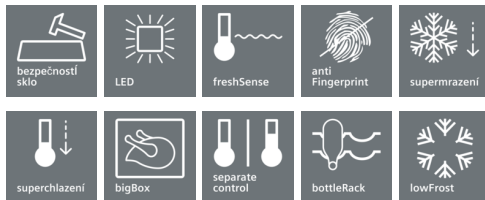

iQ500

KG39EDI40

Dveře: nerez s povrchem easyClean
Kombinace chladnička/mraznička

A+++

coolEfficiency kombinace chladnička/mraznička v obzvláště efektivní energetické třídě A+++, lowFrost a přihrádkou hyperFresh ◀0°C▶ pro až 2x déle čerstvé ryby a maso.

- ✓ Chladicí přístroj ve třídě A+++ chladí obzvláště efektivně.
- ✓ Nepatrná tvorba ledu a rychlejší odmrazování díky lowFrost.
- ✓ V přihrádce hyperFresh ◀0°C▶ je o 2-3°C chladněji než ve zbylé části chladničky a tím uchová maso a ryby až 2x déle čerstvé.
- ✓ Ovoce a zelenina zůstanou v přihrádce hyperFresh déle čerstvé díky regulátoru vlhkosti.
- ✓ Lehký dotyk - a již lze precizně a lehce nastavit všechny funkce pomocí dotykové elektroniky touchControl.

- barva dveří: nerez s povrchem easyClean, barva bočních stran: nerezový vzhled
- Integrované vertikální madlo
- LED osvětlení v chladicí části
- Vnitřní prostor dekorován kovovými prvky

Komfort a bezpečnost