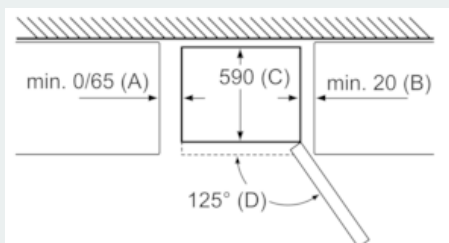

Rozměry

- rozměry spotřebiče (V x Š x H) : 186.0 cm x 60.0 cm x 66.0 cm

Technické informace

- závěs dveří vpravo, volitelný
- výškově nastavitelné nožičky vpředu, kolečka vzadu
- klimatická třída: SN-T
- příkon: 100 W
- napětí: 220 - 240 V

Příslušenství

- miska na led
- 1 zásobník na vejce

Specifika

- Objem brutto 357 l
- Objem brutto - chladicí prostor 247 l
- Objem brutto**** mrazák: 110 l (-18°C a nižší)
- Na základě výsledků normalizované zkoušky trvajících 24 hodin. Skutečná spotřeba energie závisí na způsobu použití a umístění spotřebiče.
- Deklarované spotřeby energie se dosáhne, pokud jsou použity vymezovací úchytky. Spotřebič bez těchto úchytek je plně funkční, ale má o něco vyšší spotřebu elektrické energie. Hloubka spotřebiče s úchytkami je větší asi o 3,5 cm.

iQ300, Volně stojící chladnička s mrazákem dole, 186 x 60 cm, Nerez – easyclean KG36NX13A

Rozměrové výkresy

název spotřebiče	a	b	c	d	e	f	g	h
KG36 (vnitřní madlo)	1860	600	660	590	600	1210	660	12
KG36 (vnější madlo)	1860	600	660	590	640	1210	700	12

název spotřebiče	A	B	C	D
KG33, 36, 39, 46, 49	0/65	20	590	125
KGF39, 49	0/65	20	590	125

Rozměr A:
U modelů se svislými integrovanými madly je pro jednoduché otevření zapotřebí minimální vzdálenost 65 mm.