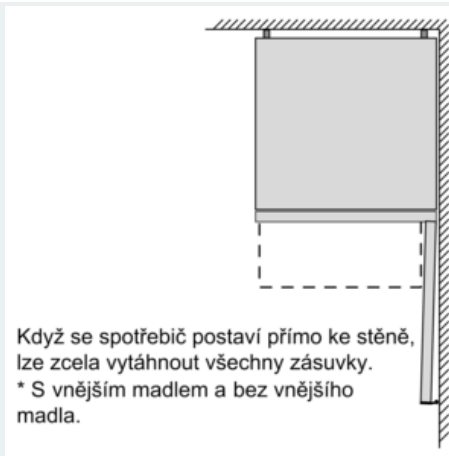

Rozměry

- rozměry spotřebiče (V x Š x H) : 186.0 cm x 60.0 cm x 66.0 cm

Technické informace

- závěs dveří vpravo, volitelný
- výškově nastavitelné nožičky vpředu, kolečka vzadu
- klimatická třída: SN-T
- příkon: 100 W
- napětí: 220 - 240 V

Příslušenství

- miska na led
- 1 zásobník na vejce

Specifika

- Objem brutto 357 l
- Objem brutto - chladicí prostor 247 l
- Objem brutto**** mrazák: 110 l (-18°C a nižší)
- Na základě výsledků normalizované zkoušky trvajících 24 hodin. Skutečná spotřeba energie závisí na způsobu použití a umístění spotřebiče.
- Deklarované spotřeby energie se dosáhne, pokud jsou použity vymezovací úchytky. Spotřebič bez těchto úchytek je plně funkční, ale má o něco vyšší spotřebu elektrické energie. Hloubka spotřebiče s úchytkami je větší asi o 3,5 cm.

iQ300, Volně stojící chladnička s mrazákem dole, 186 x 60 cm, Nerez – easyclean KG36NX13A

Rozměrové výkresy

název spotřebiče	a	b	c	d	e	f	g	h
KG36 (vnitřní madlo)	1860	600	660	590	600	1210	660	12
KG36 (vnější madlo)	1860	600	660	590	640	1210	700	12