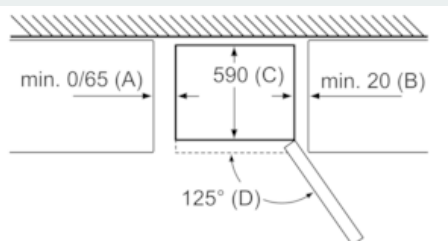

název spotřebiče	A	B	C	D
KG33, 36, 39, 46, 49	0/65	20	590	125
KGF39, 49	0/65	20	590	125

Rozměr A:
U modelů se svislými integrovanými madly je pro jednoduché otevření zapotřebí minimální vzdálenost 65 mm.

rozměry v mm