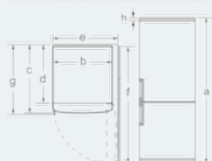

iQ300

KG36NVL45

noFrost, Kombinace chladnička/
mraznička

Dveře: nerezový vzhled

Rozměrové výkresy

název spotřebiče	a	b	c	d	e	f	g	h
KG36 (vnitřní madlo)	1860	600	660	590	600	1210	660	12
KG36 (vnější madlo)	1860	600	660	590	640	1210	700	12

rozměry v mm