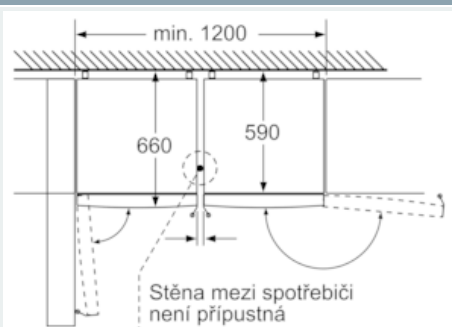

Rozměry

- rozměry spotřebiče (V x Š x H) : 186.0 cm x 60.0 cm x 66.0 cm

Technické informace

- závěs dveří vpravo, volitelný
- výškově nastavitelné nožičky vpředu, kolečka vzadu
- klimatická třída: SN-T
- příkon: 100 W
- napětí: 220 - 240 V

Specifika

- Objem brutto 357 l
- Objem brutto - chladicí prostor 247 l
- Objem brutto**** mrazák: 110 l (-18°C a nižší)
- Na základě výsledků normalizované zkoušky trvající 24 hodin. Skutečná spotřeba energie závisí na způsobu použití a umístění spotřebiče.
- Deklarované spotřeby energie se dosáhne, pokud jsou použity vymezovací úchytky. Spotřebič bez těchto úchytek je plně

funkční, ale má o něco vyšší spotřebu elektrické energie. Hloubka spotřebiče s úchytkami je větší asi o 3,5 cm.

iQ500, Volně stojící chladnička s mrazákem dole, 186 x 60 cm, Nerez – easyclean KG36NAI45

Rozměrové výkresy

Oba zobrazené spotřebiče jsou identické. (S různým dorazem dveří)

rozměry v mm

název spotřebiče	a	b	c	d	e	f	g	h
KG36 (vnitřní madlo)	1860	600	660	590	600	1210	660	12
KG36 (vnější madlo)	1860	600	660	590	640	1210	700	12