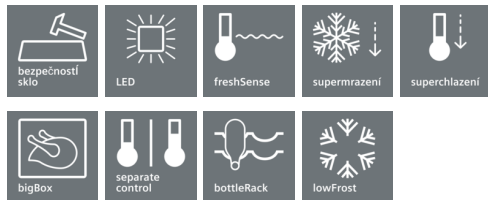

iQ500
KG36EDW40
Dveře: bílá
Kombinace chladnička/mraznička

včetně příslušenství

- 2 x Chladicí akumulátor
- 3 x Příhrádka na vejce

zvláštní příslušenství

- KS10Z030 Nerezový držák na lahve

coolEfficiency kombinace chladnička/mraznička v obzvláště efektivní energetické třídě A+++, lowFrost a příhrádkou hyperFresh <math>-0^{\circ}\text{C}> pro až 2x déle čerstvé ryby a maso.

- ✓ Chladicí přístroj ve třídě A+++ chladí obzvláště efektivně.
- ✓ Nepatrná tvorba ledu a rychlejší odmrazování díky lowFrost.
- ✓ V příhrádce hyperFresh <math>-0^{\circ}\text{C}> je o 2-3°C chladněji než ve zbylé části chladničky a tím uchová maso a ryby až 2x déle čerstvé.
- ✓ Ovoce a zelenina zůstanou v příhrádce hyperFresh déle čerstvé díky regulátoru vlhkosti.
- ✓ Lehký dotyk - a již lze precizně a lehce nastavit všechny funkce pomocí dotykové elektroniky touchControl.

Design

- barva dveří: bílá, barva bočních stran: bílá
- Integrované vertikální madlo
- LED osvětlení v chladicí části
- Vnitřní prostor dekorován kovovými prvky

Komfort a bezpečnost

- elektronické ovládání
- oddělená regulace teploty pro chladicí a mrazicí část
- akustický varovný signál při otevřených dveřích chladničky
- optický a akustický varovný signál při zvýšené teplotě ve vnitřním prostoru mrazničky s memory funkcí
- možnost nastavení funkce Holiday
- funkce superChlazení
- funkce superMrazení
- automatické odtávání v chladicí části

Freshness System

- 1 přihrádka hyperFresh ◀0°C▶ - ryby a maso zůstanou déle čerstvé
- 1 přihrádka hyperFresh s regulací vlhkosti - udrží ovoce a zeleninu déle čerstvou

Mrazicí prostor

- objem **** mrazicí části: 88 l
- systém lowFrost - zabraňuje tvorbě námrazy a usnadňuje proces odmrazování
- mrazicí kapacita: 14 kg za 24 hod.
- doba skladování při poruše: 35 hod.
- variabilní mrazicí prostor varioZone - vyjímatelné poličky z bezpečnostního skla pro extra prostor
- 3 x transparentní mrazicí box, z toho 1 x 1 bigBox
- kalendář zmrazených potravin