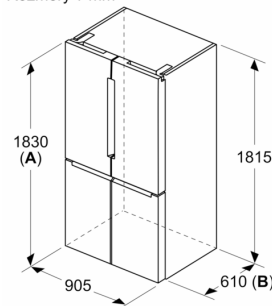

Mrazicí prostor

- 6 x transparentní mrazicí přihrádka
- miska na led
- bez osvětlení mrazího prostoru v mrazicí části

Rozměry

- rozměry spotřebiče (V x Š x H) : 183.0 cm x 90.5 cm x 73.1 cm

Technické informace

Serie 4, French door chladnička s mrazákem dole, 183 x 90.5 cm, Nerez (s povrchem proti otiskům prstů) KFN96VPEA

Rozměry v mm

A: Přední část je nastavitelná v rozsahu 1830–1847 mm, s plně prodlouženými předními vyrovnávacími nohama

Rozměry v mm

A: Přední část je nastavitelná v rozsahu 1830–1847 mm, s plně prodlouženými předními vyrovnávacími nohama
B: Přidejte 25 mm pro pevné distanční prvky na zadní části

Rozměry v mm

Rozměry v mm