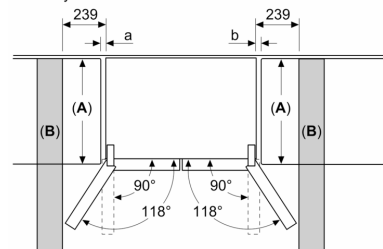

Mrazicí prostor

- 6 x transparentní mrazicí přihrádka
- miska na led
- bez osvětlení mrazího prostoru v mrazicí části

Rozměry

- rozměry spotřebiče (V x Š x H) : 183.0 cm x 90.5 cm x 73.1 cm

Technické informace

Serie 4, French door chladnička s mrazákem dole, 183 x 90.5 cm, Nerez (s povrchem proti otiskům prstů) KFN96VPEA

Rozměry v mm

A: Přední část je nastavitelná v rozsahu 1830–1847 mm, s plně prodlouženými předními vyrovnávacími nohama

Rozměry v mm

A: Přední část je nastavitelná v rozsahu 1830–1847 mm, s plně prodlouženými předními vyrovnávacími nohama
B: Přidejte 25 mm pro pevné distanční prvky na zadní části

Rozměry v mm

Rozměry v mm

A	a	b
≤ 600	0	0
600 < A ≤ 650	45	45
650 < A ≤ 700	60	60
> 700	239	239

A: Hloubka nábytkové nebo pracovní desky

B: Stěna
Zásuvky lze vytáhnout a vyjmout při otevření dveří na 90°