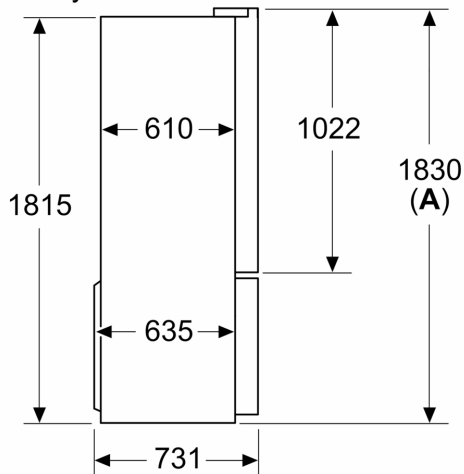

Mrazicí prostor

- 6 x transparentní mrazicí přihrádka
- miska na led
- bez osvětlení mrazího prostoru v mrazicí části

Rozměry

- rozměry spotřebiče (V x Š x H) : 183.0 cm x 90.5 cm x 73.1 cm

Technické informace

- 4 kola pro snadnější přepravu, 3 z nich výškově nastavitelné
- napětí: 220 - 240 V

Příslušenství

Specifika

- Na základě výsledků normalizované zkoušky trvajících 24 hodin. Skutečná spotřeba energie závisí na způsobu použití a umístění spotřebiče.
- Deklarované spotřeby energie se dosáhne, pokud jsou použity vymezovací úchytky. Spotřebič bez těchto úchytek je plně funkční, ale má o něco vyšší spotřebu elektrické energie. Hloubka spotřebiče s úchytkami je větší asi o 3,5 cm.

Serie 4, French door chladnička s mrazákem dole, 183 x 90.5 cm, Nerez (s povrchem proti otiskům prstů) KFN96VPEA

Rozměry v mm

A: Přední část je nastavitelná v rozsahu 1830–1847 mm, s plně prodlouženými předními vyrovnávacími nohama

Rozměry v mm

A: Přední část je nastavitelná v rozsahu 1830–1847 mm, s plně prodlouženými předními vyrovnávacími nohama
B: Přidejte 25 mm pro pevné distanční prvky na zadní části

Rozměry v mm

Rozměry v mm