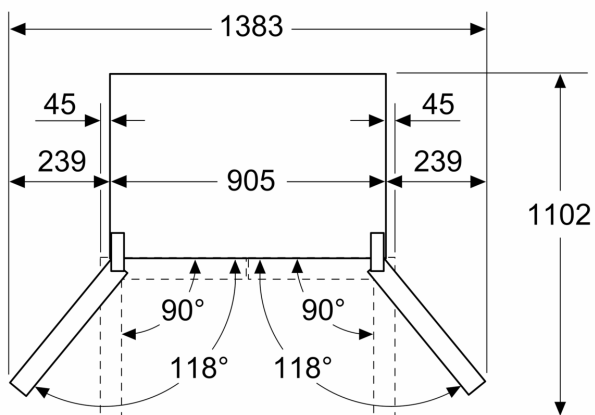

Mrazicí prostor

- 6 x transparentní mrazicí přihrádka
- miska na led
- bez osvětlení mrazího prostoru v mrazicí části

Rozměry

- rozměry spotřebiče (V x Š x H) : 183.0 cm x 90.5 cm x 73.1 cm

Technické informace

Serie 4, French door chladnička s mrazákem dole, 183 x 90.5 cm, Nerez (s povrchem proti otiskům prstů) KFN96VPEA

Rozměry v mm

A: Přední část je nastavitelná v rozsahu 1830–1847 mm, s plně prodlouženými předními vyrovnávacími nohama

Rozměry v mm

A: Přední část je nastavitelná v rozsahu 1830–1847 mm, s plně prodlouženými předními vyrovnávacími nohama
B: Přidejte 25 mm pro pevné distanční prvky na zadní části

Rozměry v mm

Rozměry v mm

A	a	b
≤ 600	0	0
600 < A ≤ 650	45	45
650 < A ≤ 700	60	60
> 700	239	239

A: Hloubka nábytkové nebo pracovní desky

B: Stěna
Zásuvky lze vytáhnout a vyjmout při otevření dveří na 90°